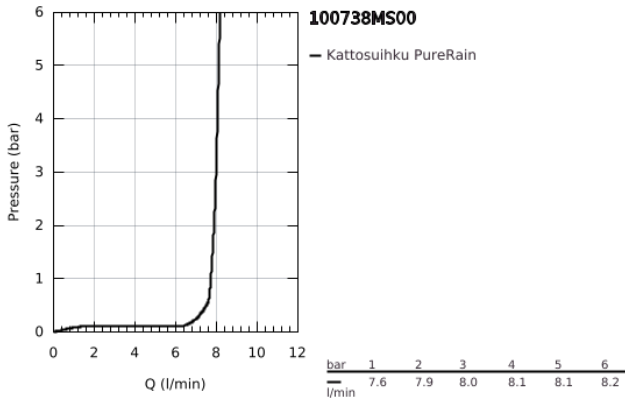

10 073 8MS 00 RAINSHOWER COSMOPOLITAN 310 KATTOSUIHKUSETTI 380 MM, 1 SUIHKUTUSTAPA

TUOTESELOSTE

- Colour: satin steel
- Sisältää:
- Pääsuihku Rainshower Cosmopolitan 310
- materiaali: metalli
- Suihkukuvio: Rain
- maximum flow rate (at 3 bar): 8 l/min
- shower arm Rainshower 380 mm
- GROHE EcoJoy-tekniologia pienempään vedenkulutukseen ja täydelliseen suihkuun
- GROHE DreamSpray -tekniologia saa veden virtaamaan tasaisesti kaikista suuttimista
- GROHE LongLife -viimeistely
- GROHE SpeedClean-kalkinpoistojärjestelmä
- Soveltuu läpivirtauslämmittimelle
- Vähimmäispaine 1,0 baaria

10 073 8MS 00 **RAINSHOWER COSMOPOLITAN 310 KATTOSUIHKUSETTI 380 MM, 1
SUIHKUTUSTAPA**

VARAOSAT, lokakuuta 2022 – now

1: escutcheon (Tilausno. 11741MS0)

2: Varaosasetti (Tilausno. 45933000)