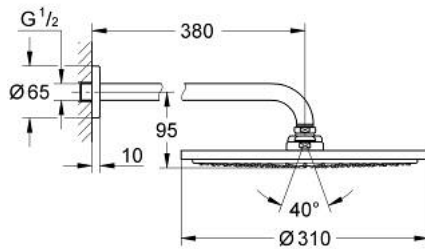

10 073 8MS 00 RAINSHOWER COSMOPOLITAN 310 KATTOSUIHKUSETTI 380 MM, 1 SUIHKUTUSTAPA

TUOTESELOSTE

- Colour: satin steel
- Sisältää:
- Pääsuihku Rainshower Cosmopolitan 310
- materiaali: metalli
- Suihkukuvio: Rain
- maximum flow rate (at 3 bar): 8 l/min
- shower arm Rainshower 380 mm
- GROHE EcoJoy-tekniologia pienempään vedenkulutukseen ja täydelliseen suihkuun
- GROHE DreamSpray -tekniologia saa veden virtaamaan tasaisesti kaikista suuttimista
- GROHE LongLife -viimeistely
- GROHE SpeedClean-kalkinpoistojärjestelmä
- Soveltuu läpivirtauslämmittimelle
- Vähimmäispaine 1,0 baaria

10 073 8MS 00 **RAINSHOWER COSMOPOLITAN 310 KATTOSUIHKUSETTI 380 MM, 1
SUIHKUTUSTAPA**

VARAOSAT, lokakuuta 2022 – now

1: escutcheon (Tilausno. 11741MS0)

2: Varaosasetti (Tilausno. 45933000)