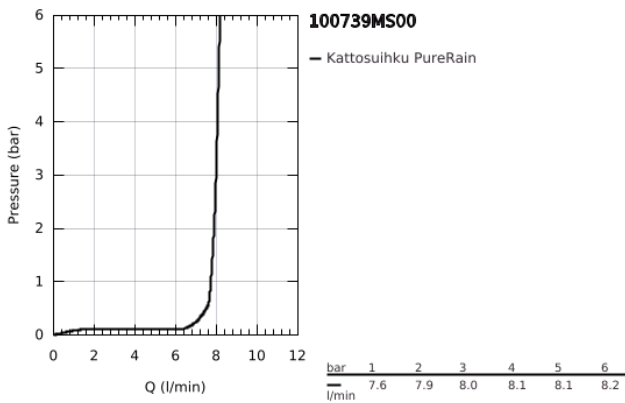

10 073 9MS 00 RAINSHOWER COSMOPOLITAN 310 KATTOSUIHKUSETTI 142 MM, 1 SUIHKUTUSTAPA

TUOTESELOSTE

- Colour: satin steel
- Sisältää:
- Pääsuihku Rainshower Cosmopolitan 310
- materiaali: metalli
- Suihkukuvio: Rain
- maximum flow rate (at 3 bar): 8 l/min
- suihkuvarsi Rainshower katto 142 mm
- GROHE EcoJoy-tekniologia pienempään vedenkulutukseen ja täydelliseen suihkuun
- GROHE DreamSpray -tekniologia saa veden virtaamaan tasaisesti kaikista suuttimista
- GROHE LongLife -viimeistely
- GROHE SpeedClean-kalkinpoistojärjestelmä
- Soveltuu läpivirtauslämmittimelle
- Vähimmäispaine 1,0 baaria

10 073 9MS 00 **RAINSHOWER COSMOPOLITAN 310 KATTOSUIHKUSETTI 142 MM, 1
SUIHKUTUSTAPA**

VARAOSAT, lokakuuta 2022 – now

1: escutcheon (Tilausno. 11741MS0)

2: Varaosasetti (Tilausno. 45933000)