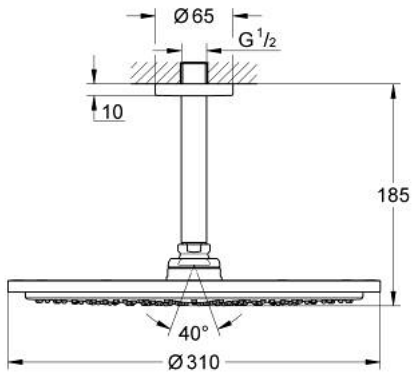

10 073 9MS 00 RAINSHOWER COSMOPOLITAN 310 KATTOSUIHKUSETTI 142 MM, 1 SUIHKUTUSTAPA

TUOTESELOSTE

- Colour: satin steel
- Sisältää:
- Pääsuihku Rainshower Cosmopolitan 310
- materiaali: metalli
- Suihkukuvio: Rain
- maximum flow rate (at 3 bar): 8 l/min
- suihkuvarsi Rainshower katto 142 mm
- GROHE EcoJoy-tekniologia pienempään vedenkulutukseen ja täydelliseen suihkuun
- GROHE DreamSpray -tekniologia saa veden virtaamaan tasaisesti kaikista suuttimista
- GROHE LongLife -viimeistely
- GROHE SpeedClean-kalkinpoistojärjestelmä
- Soveltuu läpivirtauslämmittimelle
- Vähimmäispaine 1,0 baaria

10 073 9MS 00 **RAINSHOWER COSMOPOLITAN 310 KATTOSUIHKUSETTI 142 MM, 1
SUIHKUTUSTAPA**

VARAOSAT, lokakuuta 2022 – now

1: escutcheon (Tilausno. 11741MS0)

2: Varaosasetti (Tilausno. 45933000)