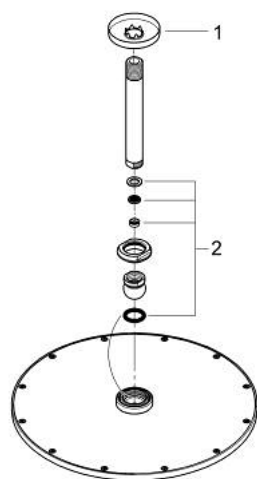

10 073 9MS 00 RAINSHOWER COSMOPOLITAN 310 KATTOSUIHKUSETTI 142 MM, 1 SUIHKUTUSTAPA

TUOTESELOSTE

- Colour: satin steel
- Sisältää:
- Pääsuihku Rainshower Cosmopolitan 310
- materiaali: metalli
- Suihkukuvio: Rain
- maximum flow rate (at 3 bar): 8 l/min
- suihkuvarsi Rainshower katto 142 mm
- GROHE EcoJoy-tekniologia pienempään vedenkulutukseen ja täydelliseen suihkuun
- GROHE DreamSpray -tekniologia saa veden virtaamaan tasaisesti kaikista suuttimista
- GROHE LongLife -viimeistely
- GROHE SpeedClean-kalkinpoistojärjestelmä
- Soveltuu läpivirtauslämmittimelle
- Vähimmäispaine 1,0 baaria

10 073 9MS 00 **RAINSHOWER COSMOPOLITAN 310 KATTOSUIHKUSETTI 142 MM, 1
SUIHKUTUSTAPA**

VARAOSAT, lokakuuta 2022 – now

1: escutcheon (Tilausno. 11741MS0)

2: Varaosasetti (Tilausno. 45933000)