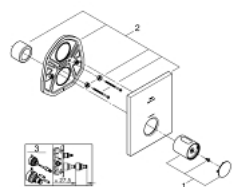

10 075 3MS 00 GROHTHERM F TERMOSTAATTIREUNUS

TUOTESELOSTE

- Colour: satin steel
- suurivirtauksisiin moniaukkoisiin räätälöityihin suihkujärjestelmiin
- edellyttää erillisiä määränsäätimiä
- Käytettäväksi Rapido T Rough-In Box 35 500 000 kanssa, myydään erikseen
- GROHE LongLife -viimeistely
- GROHE SafeStop lämpötilan rajoitus (38 °C)
- GROHE SafeStop Plus vaihtoehtoinen 43°C lämpötilarajoitin
- metallikahva lämpötilan säätöön
- nelikulmainen metallinen seinäkilpivy upotetulla kiinnityksellä ja piilotiivisteillä
- virtausnopeus:
 - - max. 53 l/min 3 baarilla käytettäessä kaikkia 3 tuloaukkoa samanaikaisesti
 - - alapoistoaukko 50 l/min 3 baarilla
 - - yläputket vasen/oikea, kumpikin 36 l/min 3 baarilla
- Ilman piiloasennusosaa

10 075 3MS 00 **GROHTHERM F TERMOSTAATTIREUNUS**

VARAOSAT, lokakuuta 2022 – now

1: Lämpötilan säätökahva (Tilausno. 47900MS0)

2: escutcheon (Tilausno. 47902MS0)

3: Jatkosarja 27,5 mm (Tilausno. 47781000)*