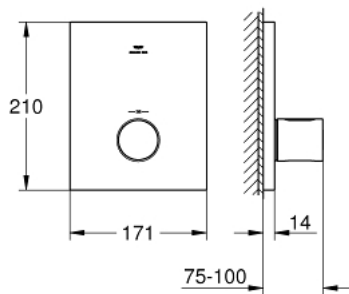

10 075 3MS 00 GROHTHERM F TERMOSTAATTIREUNUS

TUOTESELOSTE

- Colour: satin steel
- suurivirtauksisiin moniaukkoisiin räätälöityihin suihkujärjestelmiin
- edellyttää erillisiä määränsäätimiä
- Käytettäväksi Rapido T Rough-In Box 35 500 000 kanssa, myydään erikseen
- GROHE LongLife -viimeistely
- GROHE SafeStop lämpötilan rajoitus (38 °C)
- GROHE SafeStop Plus vaihtoehtoinen 43°C lämpötilarajoitin
- metallikahva lämpötilan säätöön
- nelikulmainen metallinen seinäkilpivy upotetulla kiinnityksellä ja piilotiivisteillä
- virtausnopeus:
 - - max. 53 l/min 3 baarilla käytettäessä kaikkia 3 tuloaukkoa samanaikaisesti
 - - alapoistoaukko 50 l/min 3 baarilla
 - - yläputket vasen/oikea, kumpikin 36 l/min 3 baarilla
- Ilman piiloasennusosaa