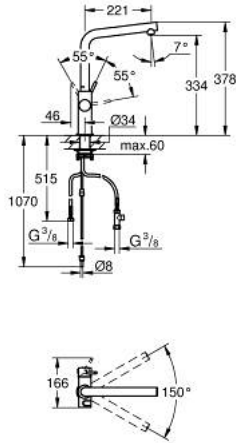

10 106 800 01 **GROHE BLUE HOME SINGLE-LEVER SINK MIXER WITH FILTER FUNCTION**

**TUOTESELOSTE**

- Colour: chrome
- Yksi asennusreikä
- L-juoksuputki
- Napin painalluksella kolme erilaista suodatettua ja jäähdytettyä vettä
- Hiilihapotonta, miedosti hiilihapotettua tai vahvasti hiilihapotettua
- GROHE LongLife -viimeistely
- GROHE SilkMove 28 mm:n keraaminen säätöosa
- Kääntyvä juoksuputki, kääntöalue 150°
- Erilliset vesitiet suodatetulle ja tavalliselle vedelle
- Joustavat liitosletkut