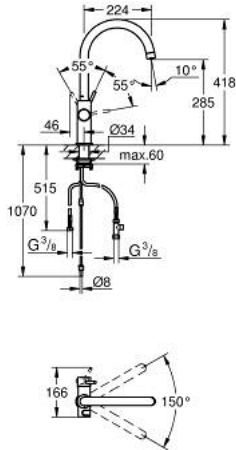

## 10 106 900 01 GROHE BLUE HOME SINGLE-LEVER SINK MIXER WITH FILTER FUNCTION

### TUOTESELOSTE

- Colour: chrome
- Yksi asennusreikä
- C-juoksuputki
- Napin painalluksella kolme erilaista suodatettua ja jäähdytettyä vettä
- Hiilihapotonta, miedosti hiilihapotettua tai vahvasti hiilihapotettua
- GROHE LongLife -viimeistely
- GROHE SilkMove 28 mm:n keraaminen säätöosa
- Kääntyvä juoksuputki, kääntöalue 150°
- Erilliset vesitiet suodatetulle ja tavalliselle vedelle
- Joustavat liitosletkut