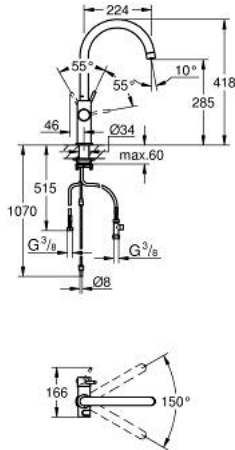

10 106 9AL 01 GROHE BLUE HOME SINGLE-LEVER SINK MIXER WITH FILTER FUNCTION

TUOTESELOSTE

- Colour: Brushed Hard Graphite
- Yksi asennusreikä
- C-juoksuputki
- Napin painalluksella kolme erilaista suodatettua ja jäähdytettyä vettä
- Hiilihapotonta, miedosti hiilihapotettua tai vahvasti hiilihapotettua<br type="moz" />
- GROHE LongLife -viimeistely
- GROHE SilkMove 28 mm:n keraaminen säätöosa
- Kääntyvä juoksuputki, kääntöalue 150°
- Erilliset vesitiet suodatetulle ja tavalliselle vedelle
- Joustavat liitosletkut