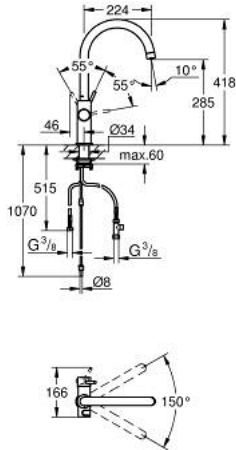

10 106 9DC 01 GROHE BLUE HOME SINGLE-LEVER SINK MIXER WITH FILTER FUNCTION

TUOTESELOSTE

- Colour: Supersteel
- Yksi asennusreikä
- C-juoksuputki
- Napin painalluksella kolme erilaista suodatettua ja jäähdytettyä vettä
- Hiilihapotonta, miedosti hiilihapotettua tai vahvasti hiilihapotettua<br type="moz" />
- GROHE LongLife -viimeistely
- GROHE SilkMove 28 mm:n keraaminen säätöosa
- Kääntyvä juoksuputki, kääntöalue 150°
- Erilliset vesitiet suodatetulle ja tavalliselle vedelle
- Joustavat liitosletkut