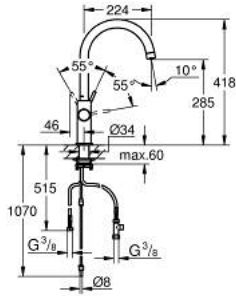

10 106 9DL 01 GROHE BLUE HOME SINGLE-LEVER SINK MIXER WITH FILTER FUNCTION

TUOTESELOSTE

- Colour: Brushed Warm Sunset
- Yksi asennusreikä
- C-juoksuputki
- Napin painalluksella kolme erilaista suodatettua ja jäähdytettyä vettä
- Hiilihapotonta, miedosti hiilihapotettua tai vahvasti hiilihapotettua<br type="moz" />
- GROHE LongLife -viimeistely
- GROHE SilkMove 28 mm:n keraaminen säätöosa
- Kääntyvä juoksuputki, kääntöalue 150°
- Erilliset vesitiet suodatetulle ja tavalliselle vedelle
- Joustavat liitosletkut