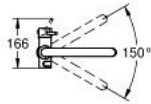

10 106 9DL 01 GROHE BLUE HOME SINGLE-LEVER SINK MIXER WITH FILTER FUNCTION

TUOTESELOSTE

- Colour: Brushed Warm Sunset
- Yksi asennusreikä
- C-juoksuputki
- Napin painalluksella kolme erilaista suodatettua ja jäähdytettyä vettä
- Hiilihapotonta, miedosti hiilihapotettua tai vahvasti hiilihapotettua<br type="moz" />
- GROHE LongLife -viimeistely
- GROHE SilkMove 28 mm:n keraaminen säätöosa
- Kääntyvä juoksuputki, kääntöalue 150°
- Erilliset vesitiet suodatetulle ja tavalliselle vedelle
- Joustavat liitosletkut