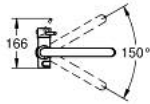

10 106 9KS 01 GROHE BLUE HOME SINGLE-LEVER SINK MIXER WITH FILTER FUNCTION

TUOTESELOSTE

- Colour: velvet black
- Yksi asennusreikä
- C-juoksuputki
- Napin painalluksella kolme erilaista suodatettua ja jäähdytettyä vettä
- Hiilihapotonta, miedosti hiilihapotettua tai vahvasti hiilihapotettua<br type="moz" />
- GROHE LongLife -viimeistely
- GROHE SilkMove 28 mm:n keraaminen säätöosa
- Kääntyvä juoksuputki, kääntöalue 150°
- Erilliset vesitiet suodatetulle ja tavalliselle vedelle
- Joustavat liitosletkut