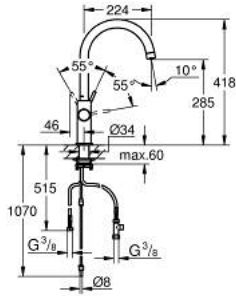

10 106 9KS 01 GROHE BLUE HOME SINGLE-LEVER SINK MIXER WITH FILTER FUNCTION

TUOTESELOSTE

- Colour: velvet black
- Yksi asennusreikä
- C-juoksuputki
- Napin painalluksella kolme erilaista suodatettua ja jäähdytettyä vettä
- Hiilihapotonta, miedosti hiilihapotettua tai vahvasti hiilihapotettua<br type="moz" />
- GROHE LongLife -viimeistely
- GROHE SilkMove 28 mm:n keraaminen säätöosa
- Kääntyvä juoksuputki, kääntöalue 150°
- Erilliset vesitiet suodatetulle ja tavalliselle vedelle
- Joustavat liitosletkut