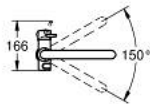

10 107 000 01 GROHE BLUE HOME SINGLE-LEVER SINK MIXER WITH FILTER FUNCTION

TUOTESELOSTE

- Colour: chrome
- Yksi asennusreikä
- U-juoksuputki
- Napin painalluksella kolme erilaista suodatettua ja jäähdytettyä vettä
- Hiilihapotonta, miedosti hiilihapotettua tai vahvasti hiilihapotettua<br type="moz" />
- GROHE LongLife -viimeistely
- GROHE SilkMove 28 mm:n keraaminen säätöosa
- Kääntyvä juoksuputki, kääntöalue 150°
- Erilliset vesitiet suodatetulle ja tavalliselle vedelle
- Joustavat liitosletkut