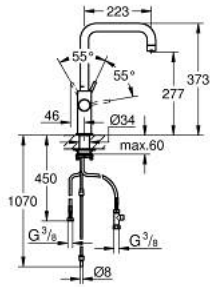

10 107 000 01 GROHE BLUE HOME SINGLE-LEVER SINK MIXER WITH FILTER FUNCTION

TUOTESELOSTE

- Colour: chrome
- Yksi asennusreikä
- U-juoksuputki
- Napin painalluksella kolme erilaista suodatettua ja jäähdytettyä vettä
- Hiilihapotonta, miedosti hiilihapotettua tai vahvasti hiilihapotettua<br type="moz" />
- GROHE LongLife -viimeistely
- GROHE SilkMove 28 mm:n keraaminen säätöosa
- Kääntyvä juoksuputki, kääntöalue 150°
- Erilliset vesitiet suodatetulle ja tavalliselle vedelle
- Joustavat liitosletkut