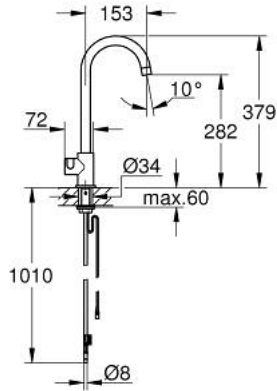

10 107 100 01 GROHE BLUE HOME MONO -HANA SUODATINTOIMINNOLLA

TUOTESELOSTE

- Colour: chrome
- Yksi asennusreikä
- C-juoksuputki
- Napin painalluksella kolme erilaista suodatettua ja jäähdytettyä vettä
- Hiilihapotonta, miedosti hiilihapotettua tai vahvasti hiilihapotettua
- GROHE LongLife -viimeistely
- Kääntyvä juoksuputki, kääntöalue 150°