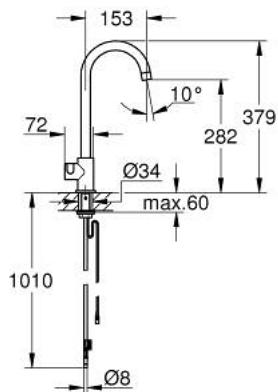

10 107 1AL 01 GROHE BLUE HOME MONO -HANA SUODATINTOIMINNOLLA

TUOTESELOSTE

- Colour: Brushed Hard Graphite
- Yksi asennusreikä
- C-juoksuputki
- Napin painalluksella kolme erilaista suodatettua ja jäähdytettyä vettä
- Hiilihapotonta, miedosti hiilihapotettua tai vahvasti hiilihapotettua
- GROHE LongLife -viimeistely
- Kääntyvä juoksuputki, kääntöalue 150°