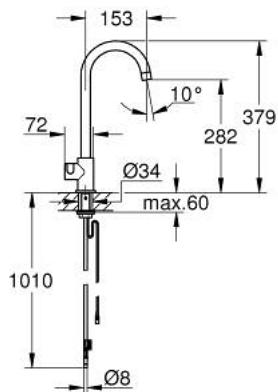

10 107 1DC 01 GROHE BLUE HOME MONO -HANA SUODATINTOIMINNOLLA

TUOTESELOSTE

- Colour: Supersteel
- Yksi asennusreikä
- C-juoksuputki
- Napin painalluksella kolme erilaista suodatettua ja jäähdytettyä vettä
- Hiilihapotonta, miedosti hiilihapotettua tai vahvasti hiilihapotettua
- GROHE LongLife -viimeistely
- Kääntyvä juoksuputki, kääntöalue 150°