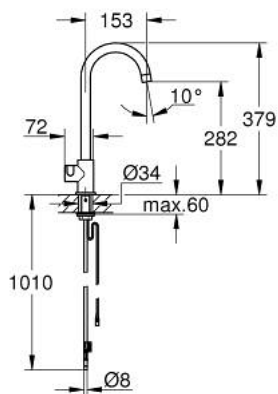

## 10 107 1DL 01 GROHE BLUE HOME MONO -HANA SUODATINTOIMINNOLLA

### TUOTESELOSTE

- Colour: Brushed Warm Sunset
- Yksi asennusreikä
- C-juoksuputki
- Napin painalluksella kolme erilaista suodatettua ja jäähdytettyä vettä
- Hiilihapotonta, miedosti hiilihapotettua tai vahvasti hiilihapotettua
- GROHE LongLife -viimeistely
- Kääntyvä juoksuputki, kääntöalue 150°