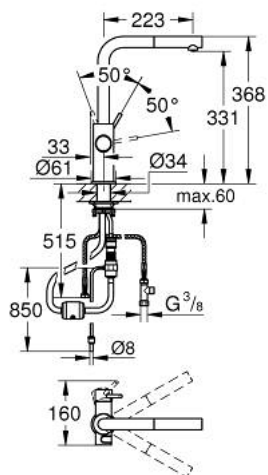

10 107 200 01 **GROHE BLUE HOME SINGLE-LEVER SINK MIXER WITH FILTER FUNCTION**

TUOTESELOSTE

- Colour: chrome
- Yksi asennusreikä
- L-juoksuputki
- Napin painalluksella kolme erilaista suodatettua ja jäädytettyä vettä
- Hiilihapotonta, miedosti hiilihapotettua tai vahvasti hiilihapotettua<br type="_moz" />
- GROHE LongLife -viimeistely
- GROHE SilkMove 28 mm:n keraaminen säätöosa
- Pull-Out spout for greater flexibility
- Kääntyvä juoksuputki, kääntöalue 360°
- Erilliset vesitiet suodatetulle ja tavalliselle vedelle
- Joustavat liitosletkut