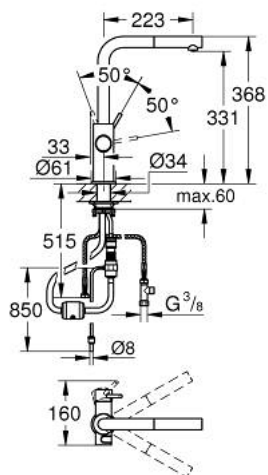

10 107 2KS 01 **GROHE BLUE HOME SINGLE-LEVER SINK MIXER WITH FILTER FUNCTION**

TUOTESELOSTE

- Colour: velvet black
- Yksi asennusreikä
- L-juoksuputki
- Napin painalluksella kolme erilaista suodatettua ja jäähdytettyä vettä
- Hiilihapotonta, miedosti hiilihapotettua tai vahvasti hiilihapotettua<br type="_moz" />
- GROHE LongLife -viimeistely
- GROHE SilkMove 28 mm:n keraaminen säätöosa
- Pull-Out spout for greater flexibility
- Kääntyvä juoksuputki, kääntöalue 360°
- Erilliset vesitiet suodatetulle ja tavalliselle vedelle
- Joustavat liitosletkut