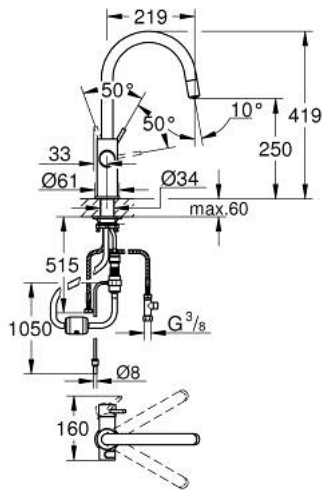

10 107 300 01 GROHE BLUE HOME SINGLE-LEVER SINK MIXER WITH FILTER FUNCTION

TUOTESELOSTE

- Colour: chrome
- Yksi asennusreikä
- C-juoksuputki
- Napin painalluksella kolme erilaista suodatettua ja jäädytettyä vettä
- Hiilihapotonta, miedosti hiilihapotettua tai vahvasti hiilihapotettua<br type="_moz" />
- GROHE LongLife -viimeistely
- GROHE SilkMove 28 mm:n keraaminen säätöosa
- Pull-Out spout for greater flexibility
- Kääntyvä juoksuputki, kääntöalue 360°
- Erilliset vesitiet suodatetulle ja tavalliselle vedelle
- Joustavat liitosletkut