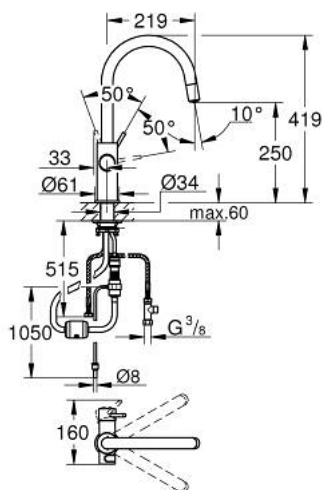

10 107 3DC 01 **GROHE BLUE HOME SINGLE-LEVER SINK MIXER WITH FILTER FUNCTION**

TUOTESELOSTE

- Colour: Supersteel
- Yksi asennusreikä
- C-juoksuputki
- Napin painalluksella kolme erilaista suodatettua ja jäädytettyä vettä
- Hiilihapotonta, miedosti hiilihapotettua tai vahvasti hiilihapotettua<br type="_moz" />
- GROHE LongLife -viimeistely
- GROHE SilkMove 28 mm:n keraaminen säätöosa
- Pull-Out spout for greater flexibility
- Kääntyvä juoksuputki, kääntöalue 360°
- Erilliset vesitiet suodatetulle ja tavalliselle vedelle
- Joustavat liitosletkut