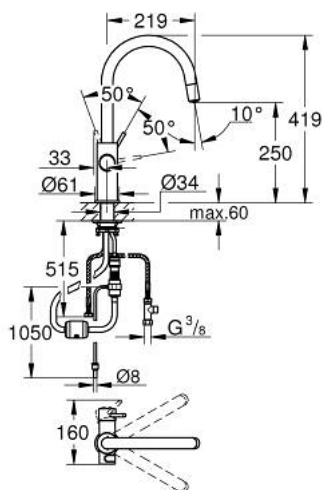

10 107 3KS 01 **GROHE BLUE HOME SINGLE-LEVER SINK MIXER WITH FILTER FUNCTION**

TUOTESELOSTE

- Colour: velvet black
- Yksi asennusreikä
- C-juoksuputki
- Napin painalluksella kolme erilaista suodatettua ja jäädytettyä vettä
- Hiilihapotonta, miedosti hiilihapotettua tai vahvasti hiilihapotettua <br type="_moz" />
- GROHE LongLife -viimeistely
- GROHE SilkMove 28 mm:n keraaminen säätöosa
- Pull-Out spout for greater flexibility
- Kääntyvä juoksuputki, kääntöalue 360°
- Erilliset vesitiet suodatetulle ja tavalliselle vedelle
- Joustavat liitosletkut