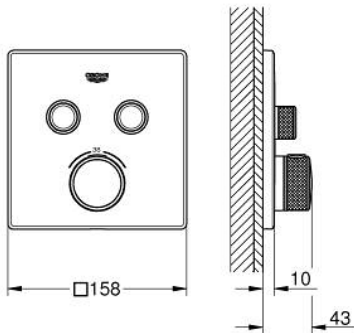

10 216 6KF 00 GROHTHERM SMARTCONTROL TERMOSTAATTI PILOASENNUKSEEN KAHDELLA VENTTIILILLÄ

TUOTESELOSTE

- Colour: phantom black
- Setti lopullista asennusta varten GROHE Rapido SmartBox (35 600/35 604), vesivuotolaatikko tulee ostaa erikseen
- Metallinen seinälevy GROHE FastFixation -ominaisuudella (peitelevy ja akselitiiviste, peitetty kiinnitys), säädettävissä 6° asennuksen jälkeen
- GROHE SmartControl ON-OFF -painike, käännä säätääksesi virtausta GROHE EcoJoy -virtauksesta Full Flow -virtaukseen
- Symbolit vaihdettavissa
- GROHE TurboStat kompakti patruuna vaha lämpöelementillä
- GROHE ProGrip uritetulla pinnalla
- GROHE SafeStop lämpötilan rajoitus (38 °C)
- GROHE SafeStop Plus vaihtoehtoinen 43°C / 46°C lämpötilarajoinin
- Sisäänrakennettu takaiskuventtiili ja roskasiivilä
- Monta ulostuloa voi olla käytössä samanaikaisesti
- without roughing-in set 35 600/35 604 (please order separately)
- Ulostulojen virtaus: Ulostulo B = 24 l/min Ulostulo C = 26 l/min Ulostulo B+C = 29 l/min