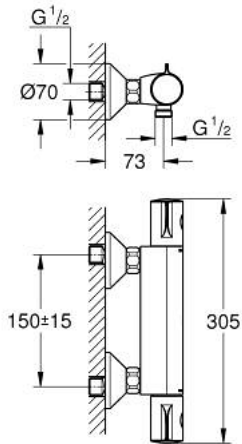

10 220 224 30 GROHTHERM 800 TERMOSTAATTIHANA SUIHKULLE, DN 15

TUOTESELOSTE

- Colour: matte black
- Seinäasennus
- GROHE SafeStop lämpötilan rajoitus (38 °C)
- GROHE SafeStop Plus vaihtoehtoinen 43°C lämpötilarajoitin
- GROHE TurboStat kompakti patruuna vaha lämpöelementillä
- Integroitu sekoittajan sulku
- Virtauksen voimakkuuden säätökahva, jossa ekopainike ja yksilöllisesti säädettävä virtauksen rajoitus
- Keraaminen sulku 1/2", 180°
- Suihkuliitäntä 1/2", alapuolella
- Roskasiivilät
- Sisäänrakennettu takaiskuventtiili
- Varustettu takaiskuventtiilillä
- Epäkeskoliittimet
- Peitelaippa, metalli

10 220 224 30 GROHTHERM 800 TERMOSTAATTIHANA SUIHKULLE, DN 15

VARAOSAT, helmikuuta 2023 – now

- 1: GRT 800 temperature control handle (Tilausno. 479812430)
- 2: Asennusrenkas (Tilausno. 47743000)
- 3: Thermostatic compact cartridge 1/2" (Tilausno. 47439000)
- 4: GRT 800 shut-off handle (Tilausno. 479802430)
- 5: Keraaminen sulku 1/2" (Tilausno. 45346000)
- 5.1: O-renkas Ø 18,2 x Ø 1,7 (Tilausno. 0392400M)
- 6: Yksisuuntaventtiili 1/2" (Tilausno. 08565000)
- 7: Yksisuuntaventtiili 1/2" (Tilausno. 471892430)
- 7.1: Roskasiivilä (Tilausno. 0726400M)
- 7.2: Yksisuuntaventtiili 1/2" (Tilausno. 08565000)
- 7.3: O-renkas Ø 17 x Ø 2 (Tilausno. 0305500M)
- 8: Epäkeskoliitin (Tilausno. 120752430)
- 8.1: Seal (Tilausno. 0138600M)
- 8.2: Täyttöputki (Tilausno. 02210243M)
- 9: Jatkokappale DN 20, 20 mm (Tilausno. 0713000M)*
- 10: Holkkiavain (Tilausno. 19332000)*
- 11: Erikoiskiristin (Tilausno. 19377000)*
- 12: GROHE TurboStat cartridge 1/2" (Tilausno. 47175000)*