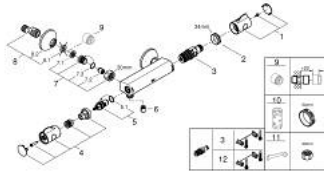

10 220 224 30 GROHTHERM 800 TERMOSTAATTIHANA SUIHKULLE, DN 15

TUOTESELOSTE

- Colour: matte black
- Seinäasennus
- GROHE SafeStop lämpötilan rajoitus (38 °C)
- GROHE SafeStop Plus vaihtoehtoinen 43°C lämpötilarajoitin
- GROHE TurboStat kompakti patruuna vaha lämpöelementillä
- Integroitu sekoittajan sulku
- Virtauksen voimakkuuden säätökahva, jossa ekopainike ja yksilöllisesti säädettävä virtauksen rajoitus
- Keraaminen sulku 1/2", 180°
- Suihkuliitäntä 1/2", alapuolella
- Roskasiivilät
- Sisäänrakennettu takaiskuventtiili
- Varustettu takaiskuventtiilillä
- Epäkeskoliittimet
- Peitelaippa, metalli

10 220 224 30 GROHTHERM 800 TERMOSTAATTIHANA SUIHKULLE, DN 15

VARAOSAT, helmikuuta 2023 – now

- 1: GRT 800 temperature control handle (Tilausno. 479812430)
- 2: Asennusrenkas (Tilausno. 47743000)
- 3: Thermostatic compact cartridge 1/2" (Tilausno. 47439000)
- 4: GRT 800 shut-off handle (Tilausno. 479802430)
- 5: Keraaminen sulku 1/2" (Tilausno. 45346000)
- 5.1: O-renkas Ø 18,2 x Ø 1,7 (Tilausno. 0392400M)
- 6: Yksisuuntaventtiili 1/2" (Tilausno. 08565000)
- 7: Yksisuuntaventtiili 1/2" (Tilausno. 471892430)
- 7.1: Roskasiivilä (Tilausno. 0726400M)
- 7.2: Yksisuuntaventtiili 1/2" (Tilausno. 08565000)
- 7.3: O-renkas Ø 17 x Ø 2 (Tilausno. 0305500M)
- 8: Epäkeskoliitin (Tilausno. 120752430)
- 8.1: Seal (Tilausno. 0138600M)
- 8.2: Täyttöputki (Tilausno. 02210243M)
- 9: Jatkokappale DN 20, 20 mm (Tilausno. 0713000M)*
- 10: Holkkiavain (Tilausno. 19332000)*
- 11: Erikoiskiristin (Tilausno. 19377000)*
- 12: GROHE TurboStat cartridge 1/2" (Tilausno. 47175000)*