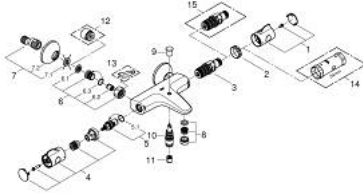

10 220 324 30 GROHTHERM 800 TERMOSTAATTIHANA SUIHKULLE, DN 15

TUOTESELOSTE

- Colour: matte black
- Seinäasennus
- GROHE SafeStop lämpötilan rajoitus (38 °C)
- GROHE SafeStop Plus vaihtoehtoinen 43°C lämpötilarajoitin
- GROHE TurboStat kompakti patruuna vaha lämpöelementillä
- Integroitu sekoittajan sulku
- Automaattinen vaihdin: amme/suihku
- Virtauksen voimakkuuden säätökahva, jossa ekopainike ja yksilöllisesti säädettävä virtauksen rajoitus
- Keraaminen sulku 1/2", 180°
- Suihkuliitäntä 1/2", alapuolella
- Poresuutin
- Sisäänrakennettu takaiskuventtiili
- Roskasiivilät
- Varustettu takaiskuventtiilillä
- Epäkeskoliittimet
- Peitelaippa, metalli

10 220 324 30 GROHTHERM 800 TERMOSTAATTIHANA SUIHKULLE, DN 15

VARAOSAT, helmikuuta 2023 – now

- 1: GRT 800 temperature control handle (Tilausno. 479812430)
- 2: Asennusrenkas (Tilausno. 47743000)
- 3: Thermostatic compact cartridge 1/2" (Tilausno. 47439000)
- 4: GRT 800 shut-off handle (Tilausno. 479802430)
- 5: Keraaminen sulku 1/2" (Tilausno. 45346000)
- 5.1: O-renkas Ø 18,2 x Ø 1,7 (Tilausno. 0392400M)
- 6: Yksisuuntaventtiili ½" (Tilausno. 471892430)
- 6.1: Roskasiivilä (Tilausno. 0726400M)
- 6.2: Yksisuuntaventtiili ½" (Tilausno. 08565000)
- 6.3: O-renkas Ø 17 x Ø 2 (Tilausno. 0305500M)
- 7: Epäkeskoliitin (Tilausno. 120752430)
- 7.1: Seal (Tilausno. 0138600M)
- 7.2: Täyttöputki (Tilausno. 02210243M)
- 8: flow control (Tilausno. 139522430)
- 9: Vaihdeknappi (Tilausno. 656482430)
- 10: Vaihdein (Tilausno. 656552430)
- 11: Yksisuuntaventtiili ½" (Tilausno. 08565000)
- 12: Jatkokappale DN 20, 20 mm (Tilausno. 0713000M)*
- 13: Erikoiskiristin (Tilausno. 19377000)*
- 14: Holkkiavain (Tilausno. 19332000)*
- 15: GROHE TurboStat cartridge 1/2" (Tilausno. 47175000)*