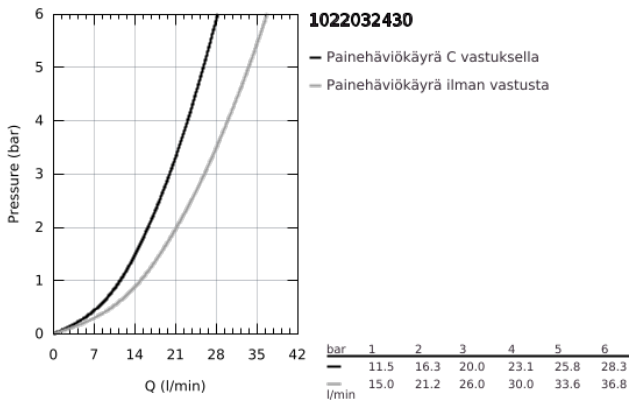

10 220 324 30 GROHTHERM 800 TERMOSTAATTIHANA SUIHKULLE, DN 15

TUOTESELOSTE

- Colour: matte black
- Seinäasennus
- GROHE SafeStop lämpötilan rajoitus (38 °C)
- GROHE SafeStop Plus vaihtoehtoinen 43°C lämpötilarajoitin
- GROHE TurboStat kompakti patruuna vaha lämpöelementillä
- Integroitu sekoittajan sulku
- Automaattinen vaihdin: amme/suihku
- Virtauksen voimakkuuden säätökahva, jossa ekopainike ja yksilöllisesti säädettävä virtauksen rajoitus
- Keraaminen sulku 1/2", 180°
- Suihkuliitäntä 1/2", alapuolella
- Poresuutin
- Sisäänrakennettu takaiskuventtiili
- Roskasiivilät
- Varustettu takaiskuventtiilillä
- Epäkeskoliittimet
- Peitelaippa, metalli

10 220 324 30 GROHTHERM 800 TERMOSTAATTIHANA SUIHKULLE, DN 15

VARAOSAT, helmikuuta 2023 – now

- 1: GRT 800 temperature control handle (Tilausno. 479812430)
- 2: Asennusrenkas (Tilausno. 47743000)
- 3: Thermostatic compact cartridge 1/2" (Tilausno. 47439000)
- 4: GRT 800 shut-off handle (Tilausno. 479802430)
- 5: Keraaminen sulku 1/2" (Tilausno. 45346000)
- 5.1: O-renkas Ø 18,2 x Ø 1,7 (Tilausno. 0392400M)
- 6: Yksisuuntaventtiili ½" (Tilausno. 471892430)
- 6.1: Roskasiivilä (Tilausno. 0726400M)
- 6.2: Yksisuuntaventtiili ½" (Tilausno. 08565000)
- 6.3: O-renkas Ø 17 x Ø 2 (Tilausno. 0305500M)
- 7: Epäkeskoliitin (Tilausno. 120752430)
- 7.1: Seal (Tilausno. 0138600M)
- 7.2: Täyttöputki (Tilausno. 02210243M)
- 8: flow control (Tilausno. 139522430)
- 9: Vaihdeknappi (Tilausno. 656482430)
- 10: Vaihdein (Tilausno. 656552430)
- 11: Yksisuuntaventtiili ½" (Tilausno. 08565000)
- 12: Jatkokappale DN 20, 20 mm (Tilausno. 0713000M)*
- 13: Erikoiskiristin (Tilausno. 19377000)*
- 14: Holkkiavain (Tilausno. 19332000)*
- 15: GROHE TurboStat cartridge 1/2" (Tilausno. 47175000)*