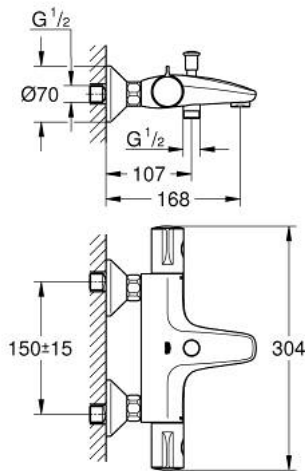

10 220 324 30 GROHTHERM 800 TERMOSTAATTIHANA SUIHKULLE, DN 15

TUOTESELOSTE

- Colour: matte black
- Seinäasennus
- GROHE SafeStop lämpötilan rajoitus (38 °C)
- GROHE SafeStop Plus vaihtoehtoinen 43°C lämpötilarajoitin
- GROHE TurboStat kompakti patruuna vaha lämpöelementillä
- Integroitu sekoittajan sulku
- Automaattinen vaihdin: amme/suihku
- Virtauksen voimakkuuden säätökahva, jossa ekopainike ja yksilöllisesti säädettävä virtauksen rajoitus
- Keraaminen sulku 1/2", 180°
- Suihkuliitäntä 1/2", alapuolella
- Poresuutin
- Sisäänrakennettu takaiskuventtiili
- Roskasiivilät
- Varustettu takaiskuventtiilillä
- Epäkeskoliittimet
- Peitelaippa, metalli

10 220 324 30 GROHTHERM 800 TERMOSTAATTIHANA SUIHKULLE, DN 15

VARAOSAT, helmikuuta 2023 – now

- 1: GRT 800 temperature control handle (Tilausno. 479812430)
- 2: Asennusrenkas (Tilausno. 47743000)
- 3: Thermostatic compact cartridge 1/2" (Tilausno. 47439000)
- 4: GRT 800 shut-off handle (Tilausno. 479802430)
- 5: Keraaminen sulku 1/2" (Tilausno. 45346000)
- 5.1: O-renkas Ø 18,2 x Ø 1,7 (Tilausno. 0392400M)
- 6: Yksisuuntaventtiili ½" (Tilausno. 471892430)
- 6.1: Roskasiivilä (Tilausno. 0726400M)
- 6.2: Yksisuuntaventtiili ½" (Tilausno. 08565000)
- 6.3: O-renkas Ø 17 x Ø 2 (Tilausno. 0305500M)
- 7: Epäkeskoliitin (Tilausno. 120752430)
- 7.1: Seal (Tilausno. 0138600M)
- 7.2: Täyttöputki (Tilausno. 02210243M)
- 8: flow control (Tilausno. 139522430)
- 9: Vaihdeknappi (Tilausno. 656482430)
- 10: Vaihdein (Tilausno. 656552430)
- 11: Yksisuuntaventtiili ½" (Tilausno. 08565000)
- 12: Jatkokappale DN 20, 20 mm (Tilausno. 0713000M)*
- 13: Erikoiskiristin (Tilausno. 19377000)*
- 14: Holkkiavain (Tilausno. 19332000)*
- 15: GROHE TurboStat cartridge 1/2" (Tilausno. 47175000)*