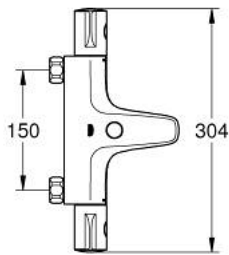

10 220 624 30 GROHTHERM 800 TERMOSTAATTIHANA SUIHKULLE, DN 15

TUOTESELOSTE

- Colour: matte black
- Seinäasennus
- GROHE SafeStop lämpötilan rajoitus (38 °C)
- GROHE SafeStop Plus vaihtoehtoinen 43°C lämpötilarajoitin
- GROHE TurboStat kompakti patruuna vaha lämpöelementillä
- Integroitu sekoittajan sulku
- Automaattinen vaihdin: amme/suihku
- Virtauksen voimakkuuden säätökahva, jossa ekopainike ja yksilöllisesti säädettävä virtauksen rajoitus
- Keraaminen sulku 1/2", 180°
- Suihkuliitäntä 1/2", alapuolella
- Poresuutin
- Sisäänrakennettu takaiskuventtiili
- Roskasiivilät
- ilman liittimiä

10 220 624 30 GROHTHERM 800 TERMOSTAATTIHANA SUIHKULLE, DN 15

VARAOSAT, helmikuuta 2023 – now

- 1: GRT 800 temperature control handle (Tilausno. 479812430)
 - 2: Asennusrengas (Tilausno. 47743000)
 - 3: Thermostatic compact cartridge 1/2" (Tilausno. 47439000)
 - 4: GRT 800 shut-off handle (Tilausno. 479802430)
 - 5: Keraaminen sulku 1/2" (Tilausno. 45346000)
 - 5.1: O-rengas Ø 18,2 x Ø 1,7 (Tilausno. 0392400M)
 - 6: Yksisuuntaventtiili 1/2" (Tilausno. 471892430)
 - 6.1: Roskasiivilä (Tilausno. 0726400M)
 - 6.2: Yksisuuntaventtiili 1/2" (Tilausno. 08565000)
 - 6.3: O-rengas Ø 17 x Ø 2 (Tilausno. 0305500M)
 - 7: flow control (Tilausno. 139522430)
 - 8: Vaihdinnuppi (Tilausno. 656482430)
 - 9: Vaihdin (Tilausno. 656552430)
 - 10: Jatkokappale DN 20, 20 mm (Tilausno. 0713000M)*
 - 11: Erikoiskiristin (Tilausno. 19377000)*
 - 12: Holkkiavain (Tilausno. 19332000)*
 - 13: GROHE TurboStat cartridge 1/2" (Tilausno. 47175000)*
- * Erikoistarvikkeet