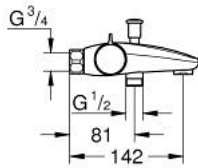

10 220 624 30 GROHTHERM 800 TERMOSTAATTIHANA SUIHKULLE, DN 15

TUOTESELOSTE

- Colour: matte black
- Seinäasennus
- GROHE SafeStop lämpötilan rajoitus (38 °C)
- GROHE SafeStop Plus vaihtoehtoinen 43°C lämpötilarajoitin
- GROHE TurboStat kompakti patruuna vaha lämpöelementillä
- Integroitu sekoittajan sulku
- Automaattinen vaihdin: amme/suihku
- Virtauksen voimakkuuden säätökahva, jossa ekopainike ja yksilöllisesti säädettävä virtauksen rajoitus
- Keraaminen sulku 1/2", 180°
- Suihkuliitäntä 1/2", alapuolella
- Poresuutin
- Sisäänrakennettu takaiskuventtiili
- Roskasiivilät
- ilman liittimiä

10 220 624 30 GROHTHERM 800 TERMOSTAATTIHANA SUIHKULLE, DN 15

VARAOSAT, helmikuuta 2023 – now

- 1: GRT 800 temperature control handle (Tilausno. 479812430)
 - 2: Asennusrengas (Tilausno. 47743000)
 - 3: Thermostatic compact cartridge 1/2" (Tilausno. 47439000)
 - 4: GRT 800 shut-off handle (Tilausno. 479802430)
 - 5: Keraaminen sulku 1/2" (Tilausno. 45346000)
 - 5.1: O-rengas Ø 18,2 x Ø 1,7 (Tilausno. 0392400M)
 - 6: Yksisuuntaventtiili 1/2" (Tilausno. 471892430)
 - 6.1: Roskasiivilä (Tilausno. 0726400M)
 - 6.2: Yksisuuntaventtiili 1/2" (Tilausno. 08565000)
 - 6.3: O-rengas Ø 17 x Ø 2 (Tilausno. 0305500M)
 - 7: flow control (Tilausno. 139522430)
 - 8: Vaihdinnuppi (Tilausno. 656482430)
 - 9: Vaihdin (Tilausno. 656552430)
 - 10: Jatkokappale DN 20, 20 mm (Tilausno. 0713000M)*
 - 11: Erikoiskiristin (Tilausno. 19377000)*
 - 12: Holkkiavain (Tilausno. 19332000)*
 - 13: GROHE TurboStat cartridge 1/2" (Tilausno. 47175000)*
- * Erikoistarvikkeet