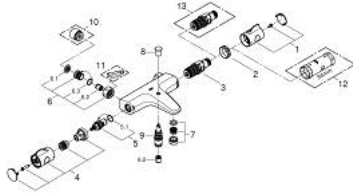

10 220 624 30 GROHTHERM 800 TERMOSTAATTIHANA SUIHKULLE, DN 15

TUOTESELOSTE

- Colour: matte black
- Seinäasennus
- GROHE SafeStop lämpötilan rajoitus (38 °C)
- GROHE SafeStop Plus vaihtoehtoinen 43°C lämpötilarajoitin
- GROHE TurboStat kompakti patruuna vaha lämpöelementillä
- Integroitu sekoittajan sulku
- Automaattinen vaihdin: amme/suihku
- Virtauksen voimakkuuden säätökahva, jossa ekopainike ja yksilöllisesti säädettävä virtauksen rajoitus
- Keraaminen sulku 1/2", 180°
- Suihkuliitäntä 1/2", alapuolella
- Poresuutin
- Sisäänrakennettu takaiskuventtiili
- Roskasiivilät
- ilman liittimiä

10 220 624 30 GROHTHERM 800 TERMOSTAATTIHANA SUIHKULLE, DN 15

VARAOSAT, helmikuuta 2023 – now

- 1: GRT 800 temperature control handle (Tilausno. 479812430)
 - 2: Asennusrengas (Tilausno. 47743000)
 - 3: Thermostatic compact cartridge 1/2" (Tilausno. 47439000)
 - 4: GRT 800 shut-off handle (Tilausno. 479802430)
 - 5: Keraaminen sulku 1/2" (Tilausno. 45346000)
 - 5.1: O-rengas Ø 18,2 x Ø 1,7 (Tilausno. 0392400M)
 - 6: Yksisuuntaventtiili 1/2" (Tilausno. 471892430)
 - 6.1: Roskasiivilä (Tilausno. 0726400M)
 - 6.2: Yksisuuntaventtiili 1/2" (Tilausno. 08565000)
 - 6.3: O-rengas Ø 17 x Ø 2 (Tilausno. 0305500M)
 - 7: flow control (Tilausno. 139522430)
 - 8: Vaihdinnuppi (Tilausno. 656482430)
 - 9: Vaihdin (Tilausno. 656552430)
 - 10: Jatkokappale DN 20, 20 mm (Tilausno. 0713000M)*
 - 11: Erikoiskiristin (Tilausno. 19377000)*
 - 12: Holkkiavain (Tilausno. 19332000)*
 - 13: GROHE TurboStat cartridge 1/2" (Tilausno. 47175000)*
- * Erikoistarvikkeet