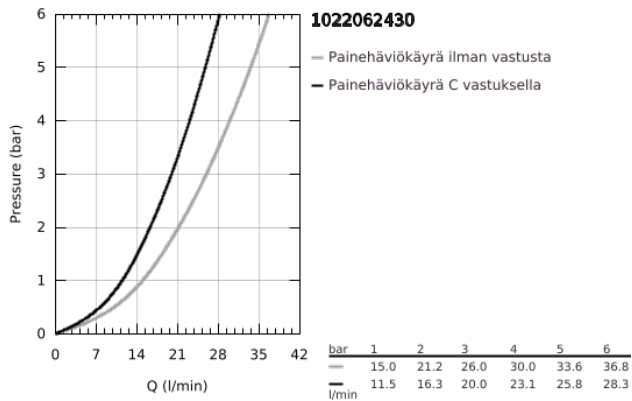

10 220 624 30 GROHTHERM 800 TERMOSTAATTIHANA SUIHKULLE, DN 15

TUOTESELOSTE

- Colour: matte black
- Seinäasennus
- GROHE SafeStop lämpötilan rajoitus (38 °C)
- GROHE SafeStop Plus vaihtoehtoinen 43°C lämpötilarajoitin
- GROHE TurboStat kompakti patruuna vaha lämpöelementillä
- Integroitu sekoittajan sulku
- Automaattinen vaihdin: amme/suihku
- Virtauksen voimakkuuden säätökahva, jossa ekopainike ja yksilöllisesti säädettävä virtauksen rajoitus
- Keraaminen sulku 1/2", 180°
- Suihkuliitäntä 1/2", alapuolella
- Poresuutin
- Sisäänrakennettu takaiskuventtiili
- Roskasiivilät
- ilman liittimiä

10 220 624 30 GROHTHERM 800 TERMOSTAATTIHANA SUIHKULLE, DN 15

VARAOSAT, helmikuuta 2023 – now

- 1: GRT 800 temperature control handle (Tilausno. 479812430)
 - 2: Asennusrengas (Tilausno. 47743000)
 - 3: Thermostatic compact cartridge 1/2" (Tilausno. 47439000)
 - 4: GRT 800 shut-off handle (Tilausno. 479802430)
 - 5: Keraaminen sulku 1/2" (Tilausno. 45346000)
 - 5.1: O-rengas Ø 18,2 x Ø 1,7 (Tilausno. 0392400M)
 - 6: Yksisuuntaventtiili 1/2" (Tilausno. 471892430)
 - 6.1: Roskasiivilä (Tilausno. 0726400M)
 - 6.2: Yksisuuntaventtiili 1/2" (Tilausno. 08565000)
 - 6.3: O-rengas Ø 17 x Ø 2 (Tilausno. 0305500M)
 - 7: flow control (Tilausno. 139522430)
 - 8: Vaihdinnuppi (Tilausno. 656482430)
 - 9: Vaihdin (Tilausno. 656552430)
 - 10: Jatkokappale DN 20, 20 mm (Tilausno. 0713000M)*
 - 11: Erikoiskiristin (Tilausno. 19377000)*
 - 12: Holkkiavain (Tilausno. 19332000)*
 - 13: GROHE TurboStat cartridge 1/2" (Tilausno. 47175000)*
- * Erikoistarvikkeet