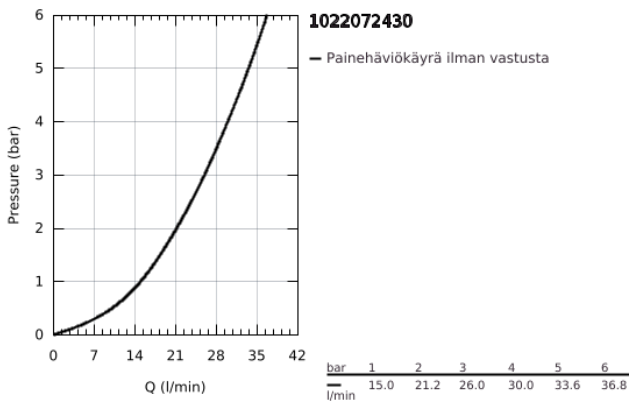

10 220 724 30 GROHTHERM 800 TERMOSTAATTIHANA SUIHKULLE, DN 15

TUOTESELOSTE

- Colour: matte black
- Seinäasennus
- GROHE SafeStop lämpötilan rajoitus (38 °C)
- GROHE SafeStop Plus vaihtoehtoinen 43°C lämpötilarajoitin
- GROHE TurboStat kompakti patruuna vaha lämpöelementillä
- Integroitu sekoittajan sulku
- Virtauksen voimakkuuden säätökahva, jossa ekopainike ja yksilöllisesti säädettävä virtauksen rajoitus
- Keraaminen sulku 1/2", 180°
- Suihkuliitäntä 1/2", alapuolella
- Sisäänrakennettu takaiskuventtiili
- Roskasiivilät
- Varustettu takaiskuventtiilillä
- ilman liittimiä

10 220 724 30 GROHTHERM 800 TERMOSTAATTIHANA SUIHKULLE, DN 15

VARAOSAT, helmikuuta 2023 – now

- 1: GRT 800 temperature control handle (Tilausno. 479812430)
- 2: Asennusrengas (Tilausno. 47743000)
- 3: Thermostatic compact cartridge 1/2" (Tilausno. 47439000)
- 4: GRT 800 shut-off handle (Tilausno. 479802430)
- 5: Keraaminen sulku 1/2" (Tilausno. 45346000)
- 5.1: O-rengas \varnothing 18,2 x \varnothing 1,7 (Tilausno. 0392400M)
- 6: Yksisuuntaventtiili 1/2" (Tilausno. 471892430)
- 6.1: Roskasiivilä (Tilausno. 0726400M)
- 6.2: Yksisuuntaventtiili 1/2" (Tilausno. 08565000)
- 6.3: O-rengas \varnothing 17 x \varnothing 2 (Tilausno. 0305500M)
- 7: Jatkokappale DN 20, 20 mm (Tilausno. 0713000M)*
- 8: Holkkiavain (Tilausno. 19332000)*
- 9: Erikoiskiristin (Tilausno. 19377000)*
- 10: GROHE TurboStat cartridge 1/2" (Tilausno. 47175000)*