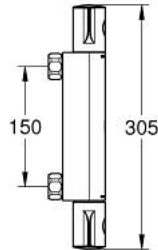

10 220 724 30 GROHTHERM 800 TERMOSTAATTIHANA SUIHKULLE, DN 15

TUOTESELOSTE

- Colour: matte black
- Seinäasennus
- GROHE SafeStop lämpötilan rajoitus (38 °C)
- GROHE SafeStop Plus vaihtoehtoinen 43°C lämpötilarajoitin
- GROHE TurboStat kompakti patruuna vaha lämpöelementillä
- Integroitu sekoittajan sulku
- Virtauksen voimakkuuden säätökahva, jossa ekopainike ja yksilöllisesti säädettävä virtauksen rajoitus
- Keraaminen sulku 1/2", 180°
- Suihkuliitäntä 1/2", alapuolella
- Sisäänrakennettu takaiskuventtiili
- Roskasiivilät
- Varustettu takaiskuventtiilillä
- ilman liittimiä

10 220 724 30 GROHTHERM 800 TERMOSTAATTIHANA SUIHKULLE, DN 15

VARAOSAT, helmikuuta 2023 – now

- 1: GRT 800 temperature control handle (Tilausno. 479812430)
- 2: Asennusrengas (Tilausno. 47743000)
- 3: Thermostatic compact cartridge 1/2" (Tilausno. 47439000)
- 4: GRT 800 shut-off handle (Tilausno. 479802430)
- 5: Keraaminen sulku 1/2" (Tilausno. 45346000)
- 5.1: O-rengas \varnothing 18,2 x \varnothing 1,7 (Tilausno. 0392400M)
- 6: Yksisuuntaventtiili 1/2" (Tilausno. 471892430)
- 6.1: Roskasiivilä (Tilausno. 0726400M)
- 6.2: Yksisuuntaventtiili 1/2" (Tilausno. 08565000)
- 6.3: O-rengas \varnothing 17 x \varnothing 2 (Tilausno. 0305500M)
- 7: Jatkokappale DN 20, 20 mm (Tilausno. 0713000M)*
- 8: Holkkiavain (Tilausno. 19332000)*
- 9: Erikoiskiristin (Tilausno. 19377000)*
- 10: GROHE TurboStat cartridge 1/2" (Tilausno. 47175000)*