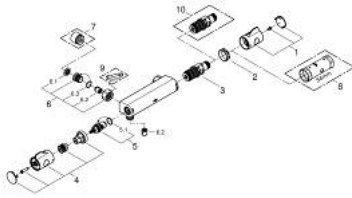

10 220 724 30 GROHTHERM 800 TERMOSTAATTIHANA SUIHKULLE, DN 15

TUOTESELOSTE

- Colour: matte black
- Seinäasennus
- GROHE SafeStop lämpötilan rajoitus (38 °C)
- GROHE SafeStop Plus vaihtoehtoinen 43°C lämpötilarajoitin
- GROHE TurboStat kompakti patruuna vaha lämpöelementillä
- Integroitu sekoittajan sulku
- Virtauksen voimakkuuden säätökahva, jossa ekopainike ja yksilöllisesti säädettävä virtauksen rajoitus
- Keraaminen sulku 1/2", 180°
- Suihkuliitäntä 1/2", alapuolella
- Sisäänrakennettu takaiskuventtiili
- Roskasiivilät
- Varustettu takaiskuventtiilillä
- ilman liittimiä

10 220 724 30 GROHTHERM 800 TERMOSTAATTIHANA SUIHKULLE, DN 15

VARAOSAT, helmikuuta 2023 – now

- 1: GRT 800 temperature control handle (Tilausno. 479812430)
- 2: Asennusrengas (Tilausno. 47743000)
- 3: Thermostatic compact cartridge 1/2" (Tilausno. 47439000)
- 4: GRT 800 shut-off handle (Tilausno. 479802430)
- 5: Keraaminen sulku 1/2" (Tilausno. 45346000)
- 5.1: O-rengas \varnothing 18,2 x \varnothing 1,7 (Tilausno. 0392400M)
- 6: Yksisuuntaventtiili 1/2" (Tilausno. 471892430)
- 6.1: Roskasiivilä (Tilausno. 0726400M)
- 6.2: Yksisuuntaventtiili 1/2" (Tilausno. 08565000)
- 6.3: O-rengas \varnothing 17 x \varnothing 2 (Tilausno. 0305500M)
- 7: Jatkokappale DN 20, 20 mm (Tilausno. 0713000M)*
- 8: Holkkiavain (Tilausno. 19332000)*
- 9: Erikoiskiristin (Tilausno. 19377000)*
- 10: GROHE TurboStat cartridge 1/2" (Tilausno. 47175000)*