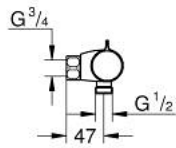

10 220 724 30 GROHTHERM 800 TERMOSTAATTIHANA SUIHKULLE, DN 15

TUOTESELOSTE

- Colour: matte black
- Seinäasennus
- GROHE SafeStop lämpötilan rajoitus (38 °C)
- GROHE SafeStop Plus vaihtoehtoinen 43°C lämpötilarajoitin
- GROHE TurboStat kompakti patruuna vaha lämpöelementillä
- Integroitu sekoittajan sulku
- Virtauksen voimakkuuden säätökahva, jossa ekopainike ja yksilöllisesti säädettävä virtauksen rajoitus
- Keraaminen sulku 1/2", 180°
- Suihkuliitäntä 1/2", alapuolella
- Sisäänrakennettu takaiskuventtiili
- Roskasiivilät
- Varustettu takaiskuventtiilillä
- ilman liittimiä

10 220 724 30 GROHTHERM 800 TERMOSTAATTIHANA SUIHKULLE, DN 15

VARAOSAT, helmikuuta 2023 – now

- 1: GRT 800 temperature control handle (Tilausno. 479812430)
- 2: Asennusrengas (Tilausno. 47743000)
- 3: Thermostatic compact cartridge 1/2" (Tilausno. 47439000)
- 4: GRT 800 shut-off handle (Tilausno. 479802430)
- 5: Keraaminen sulku 1/2" (Tilausno. 45346000)
- 5.1: O-rengas \varnothing 18,2 x \varnothing 1,7 (Tilausno. 0392400M)
- 6: Yksisuuntaventtiili 1/2" (Tilausno. 471892430)
- 6.1: Roskasiivilä (Tilausno. 0726400M)
- 6.2: Yksisuuntaventtiili 1/2" (Tilausno. 08565000)
- 6.3: O-rengas \varnothing 17 x \varnothing 2 (Tilausno. 0305500M)
- 7: Jatkokappale DN 20, 20 mm (Tilausno. 0713000M)*
- 8: Holkkiavain (Tilausno. 19332000)*
- 9: Erikoiskiristin (Tilausno. 19377000)*
- 10: GROHE TurboStat cartridge 1/2" (Tilausno. 47175000)*