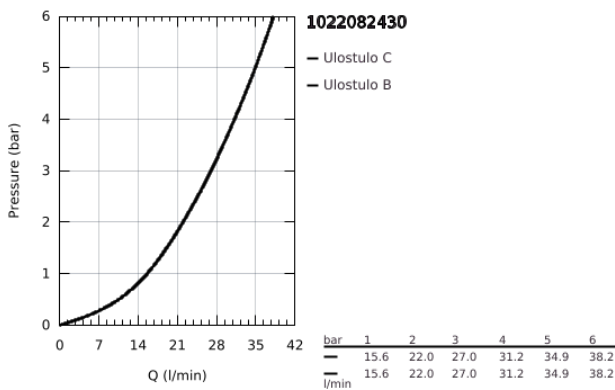

### TUOTESELOSTE

- Colour: matte black
- Setti lopullista asennusta varten GROHE Rapido SmartBox (35 600/35 604), vesivuotolaatikko tulee ostaa erikseen
- GROHE TurboStat kompakti patruuna vaha lämpöelementillä
- GROHE FastFixation seinälevy peitetyllä kiinnityksellä
- Metallilevy säädettävissä 6°
- Symbolit katto- ja käsisuihkulle
- GROHE SafeStop lämpötilan rajoitus (38 °C)
- GROHE SafeStop Plus vaihtoehtoinen 43°C / 46°C lämpötilarajoitin
- GROHE AquaDimmer venttiili
- without roughing-in set 35 600/35 604 (please order separately)
- Ulostulojen virtaus: Ulostulo B = 27 l/min Ulostulo C = 30 l/min
- Professional Edition