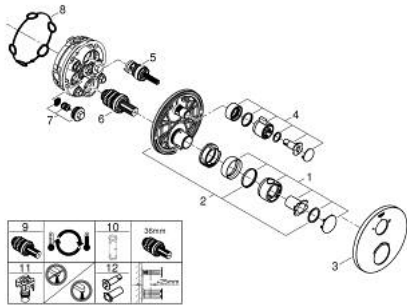

### TUOTESELOSTE

- Colour: matte black
- Setti lopullista asennusta varten GROHE Rapido SmartBox (35 600/35 604), vesivuotolaatikko tulee ostaa erikseen
- GROHE TurboStat kompakti patruuna vaha lämpöelementillä
- GROHE FastFixation seinälevy peitetyllä kiinnityksellä
- Metallilevy säädettävissä 6°
- Symbolit katto- ja käsisuihkulle
- GROHE SafeStop lämpötilan rajoitus (38 °C)
- GROHE SafeStop Plus vaihtoehtoinen 43°C / 46°C lämpötilarajoitin
- GROHE AquaDimmer venttiili
- without roughing-in set 35 600/35 604 (please order separately)
- Ulostulojen virtaus: Ulostulo B = 27 l/min Ulostulo C = 30 l/min
- Professional Edition

### VARAOSAT, helmikuuta 2023 – now

- 1: temperature control handle (Tilausno. 490822430)
  - 2: Asennuslevy (Tilausno. 49080000)
  - 3: escutcheon (Tilausno. 490742430)
  - 4: shut-off handle (Tilausno. 490812430)
  - 5: Aquadimmer (Tilausno. 49084000)
  - 6: Termostaatti-kompaktikasetti 3/4" (Tilausno. 49028000)
  - 7: Yksisuuntaventtiili 1/2" (Tilausno. 49085000)
  - 8: Seal (Tilausno. 48360000)
  - 9: GROHE TurboStat cartridge 3/4" (Tilausno. 49003000)\*
  - 10: Holkkiavain (Tilausno. 49059000)\*
  - 11: Service stops (Tilausno. 1405300M)\*
  - 12: Universal extension set 2-handle thermostats, 25 mm (Tilausno. 14058000)\*
- \* Erikoistarvikkeet