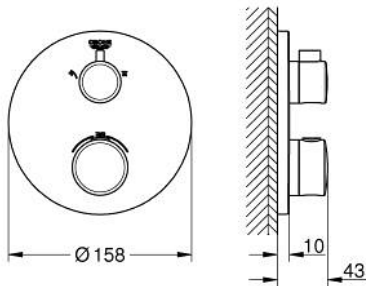

### TUOTESELOSTE

- Colour: matte black
- Setti lopullista asennusta varten GROHE Rapido SmartBox (35 600/35 604), vesivuotolaatikko tulee ostaa erikseen
- GROHE TurboStat kompakti patruuna vaha lämpöelementillä
- GROHE FastFixation seinälevy peitetyllä kiinnityksellä
- Metallilevy säädettävissä 6°
- Symbolit katto- ja käsisuihkulle
- GROHE SafeStop lämpötilan rajoitus (38 °C)
- GROHE SafeStop Plus vaihtoehtoinen 43°C / 46°C lämpötilarajoitin
- GROHE AquaDimmer venttiili
- without roughing-in set 35 600/35 604 (please order separately)
- Ulostulojen virtaus: Ulostulo B = 27 l/min Ulostulo C = 30 l/min
- Professional Edition

### VARAOSAT, helmikuuta 2023 – now

- 1: temperature control handle (Tilausno. 490822430)
  - 2: Asennuslevy (Tilausno. 49080000)
  - 3: escutcheon (Tilausno. 490742430)
  - 4: shut-off handle (Tilausno. 490812430)
  - 5: Aquadimmer (Tilausno. 49084000)
  - 6: Termostaatti-kompaktikasetti 3/4" (Tilausno. 49028000)
  - 7: Yksisuuntaventtiili 1/2" (Tilausno. 49085000)
  - 8: Seal (Tilausno. 48360000)
  - 9: GROHE TurboStat cartridge 3/4" (Tilausno. 49003000)\*
  - 10: Holkkiavain (Tilausno. 49059000)\*
  - 11: Service stops (Tilausno. 1405300M)\*
  - 12: Universal extension set 2-handle thermostats, 25 mm (Tilausno. 14058000)\*
- \* Erikoistarvikkeet