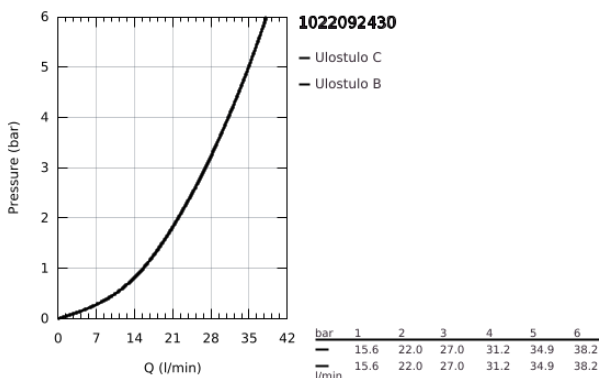

10 220 924 30 GROHTHERM SUIHKUTERMOSTAATTI KAHDELLA ULOSTULOLLA JA INTEGROIDULLA VAIHTIMELLA

TUOTESELOSTE

- Colour: matte black
- Setti lopullista asennusta varten GROHE Rapido SmartBox (35 600/35 604), vesivuotolaatikko tulee ostaa erikseen
- GROHE TurboStat kompakti patruuna vaha lämpöelementillä
- GROHE FastFixation seinälevy peitetyllä kiinnityksellä
- Metallilevy säädettävissä 6°
- Symbolit katto- ja käsisuihkulle
- GROHE SafeStop lämpötilan rajoitus (38 °C)
- GROHE SafeStop Plus vaihtoehtoinen 43°C / 46°C lämpötilarajoitin
- GROHE AquaDimmer venttiili
- without roughing-in set 35 600/35 604 (please order separately)
- Ulostulojen virtaus: Ulostulo B = 27 l/min Ulostulo C = 30 l/min
- Professional Edition

10 220 924 30 GROHTHERM SUIHKUTERMOSTAATTI KAHDELLA ULOSTULOLLA JA INTEGROIDULLA VAIHTIMELLA

VARAOSAT, helmikuuta 2023 – now

- 1: temperature control handle (Tilausno. 490822430)
 - 2: Asennuslevy (Tilausno. 49080000)
 - 3: escutcheon (Tilausno. 490782430)
 - 4: shut-off handle (Tilausno. 490812430)
 - 5: Aquadimmer (Tilausno. 49084000)
 - 6: Termostaatti-kompaktikasetti 3/4" (Tilausno. 49028000)
 - 7: Yksisuuntaventtiili 1/2" (Tilausno. 49085000)
 - 8: Seal (Tilausno. 48360000)
 - 9: GROHE TurboStat cartridge 3/4" (Tilausno. 49003000)*
 - 10: Holkkiavain (Tilausno. 49059000)*
 - 11: Service stops (Tilausno. 1405300M)*
 - 12: Universal extension set 2-handle thermostats, 25 mm (Tilausno. 14058000)*
- * Erikoistarvikkeet