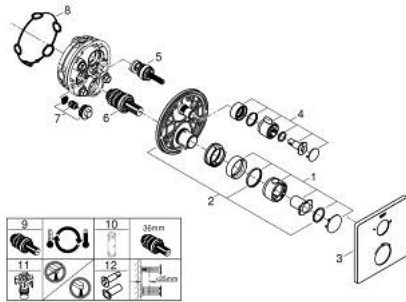

10 220 924 30 GROHTHERM SUIHKUTERMOSTAATTI KAHDELLA ULOSTULOLLA JA INTEGROIDULLA VAIHTIMELLA

TUOTESELOSTE

- Colour: matte black
- Setti lopullista asennusta varten GROHE Rapido SmartBox (35 600/35 604), vesivuotolaatikko tulee ostaa erikseen
- GROHE TurboStat kompakti patruuna vaha lämpöelementillä
- GROHE FastFixation seinälevy peitetyllä kiinnityksellä
- Metallilevy säädettävissä 6°
- Symbolit katto- ja käsisuihkulle
- GROHE SafeStop lämpötilan rajoitus (38 °C)
- GROHE SafeStop Plus vaihtoehtoinen 43°C / 46°C lämpötilarajoitin
- GROHE AquaDimmer venttiili
- without roughing-in set 35 600/35 604 (please order separately)
- Ulostulojen virtaus: Ulostulo B = 27 l/min Ulostulo C = 30 l/min
- Professional Edition

10 220 924 30 GROHTHERM SUIHKUTERMOSTAATTI KAHDELLA ULOSTULOLLA JA INTEGROIDULLA VAIHTIMELLA

VARAOSAT, helmikuuta 2023 – now

- 1: temperature control handle (Tilausno. 490822430)
 - 2: Asennuslevy (Tilausno. 49080000)
 - 3: escutcheon (Tilausno. 490782430)
 - 4: shut-off handle (Tilausno. 490812430)
 - 5: Aquadimmer (Tilausno. 49084000)
 - 6: Termostaatti-kompaktikasetti 3/4" (Tilausno. 49028000)
 - 7: Yksisuuntaventtiili 1/2" (Tilausno. 49085000)
 - 8: Seal (Tilausno. 48360000)
 - 9: GROHE TurboStat cartridge 3/4" (Tilausno. 49003000)*
 - 10: Holkkiavain (Tilausno. 49059000)*
 - 11: Service stops (Tilausno. 1405300M)*
 - 12: Universal extension set 2-handle thermostats, 25 mm (Tilausno. 14058000)*
- * Erikoistarvikkeet