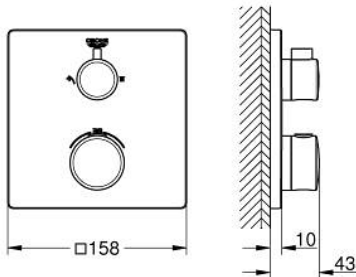

10 220 924 30 GROHTHERM SUIHKUTERMOSTAATTI KAHDELLA ULOSTULOLLA JA INTEGROIDULLA VAIHTIMELLA

TUOTESELOSTE

- Colour: matte black
- Setti lopullista asennusta varten GROHE Rapido SmartBox (35 600/35 604), vesivuotolaatikko tulee ostaa erikseen
- GROHE TurboStat kompakti patruuna vaha lämpöelementillä
- GROHE FastFixation seinälevy peitetyllä kiinnityksellä
- Metallilevy säädettävissä 6°
- Symbolit katto- ja käsisuihkulle
- GROHE SafeStop lämpötilan rajoitus (38 °C)
- GROHE SafeStop Plus vaihtoehtoinen 43°C / 46°C lämpötilarajoitin
- GROHE AquaDimmer venttiili
- without roughing-in set 35 600/35 604 (please order separately)
- Ulostulojen virtaus: Ulostulo B = 27 l/min Ulostulo C = 30 l/min
- Professional Edition

10 220 924 30 GROHTHERM SUIHKUTERMOSTAATTI KAHDELLA ULOSTULOLLA JA INTEGROIDULLA VAIHTIMELLA

VARAOSAT, helmikuuta 2023 – now

- 1: temperature control handle (Tilausno. 490822430)
 - 2: Asennuslevy (Tilausno. 49080000)
 - 3: escutcheon (Tilausno. 490782430)
 - 4: shut-off handle (Tilausno. 490812430)
 - 5: Aquadimmer (Tilausno. 49084000)
 - 6: Termostaatti-kompaktikasetti 3/4" (Tilausno. 49028000)
 - 7: Yksisuuntaventtiili 1/2" (Tilausno. 49085000)
 - 8: Seal (Tilausno. 48360000)
 - 9: GROHE TurboStat cartridge 3/4" (Tilausno. 49003000)*
 - 10: Holkkiavain (Tilausno. 49059000)*
 - 11: Service stops (Tilausno. 1405300M)*
 - 12: Universal extension set 2-handle thermostats, 25 mm (Tilausno. 14058000)*
- * Erikoistarvikkeet