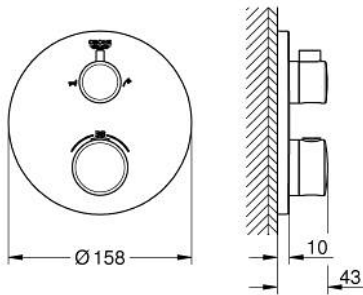

10 221 024 30 GROHTHERM AMMETERMOSTAATTI KAHDELLA ULOSTULOLLA JA VAIHTIMELLA

TUOTESELOSTE

- Colour: matte black
- Setti lopullista asennusta varten GROHE Rapido SmartBox (35 600/35 604), vesivuotolaatikko tulee ostaa erikseen
- GROHE TurboStat kompakti patruuna vaha lämpöelementillä
- GROHE FastFixation seinälevy peitetyllä kiinnityksellä
- Metallilevy säädettävissä 6°
- Symbolit suihkulle ja ammeelle
- GROHE SafeStop lämpötilan rajoitus (38 °C)
- GROHE SafeStop Plus vaihtoehtoinen 43°C / 46°C lämpötilarajoitin
- GROHE AquaDimmer venttiili
- without roughing-in set 35 600/35 604 (please order separately)
- Ulostulojen virtaus: Ulostulo B = 27 l/min Ulostulo C = 30 l/min
- Professional Edition

10 221 024 30 GROHTHERM AMMETERMOSTAATTI KAHDELLA ULOSTULOLLA JA VAIHTIMELLA

VARAOSAT, helmikuuta 2023 – now

- 1: temperature control handle (Tilausno. 490822430)
- 2: Asennuslevy (Tilausno. 49080000)
- 3: escutcheon (Tilausno. 490752430)
- 4: shut-off handle (Tilausno. 490812430)
- 5: Aquadimmer (Tilausno. 49084000)
- 6: Termostaatti-kompaktikasetti 3/4" (Tilausno. 49028000)
- 7: Yksisuuntaventtiili 1/2" (Tilausno. 49085000)
- 8: Seal (Tilausno. 48360000)
- 9: GROHE TurboStat cartridge 3/4" (Tilausno. 49003000)*
- 10: Holkkiavain (Tilausno. 49059000)*
- 11: Service stops (Tilausno. 1405300M)*
- 12: Universal extension set 2-handle thermostats, 25 mm (Tilausno. 14058000)*
- 13: Backflow protection combination (EN1717) (Tilausno. 14055000)*