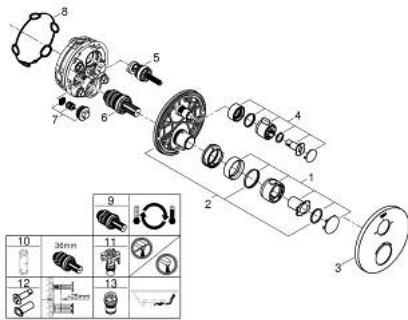

10 221 024 30 GROHTHERM AMMETERMOSTAATTI KAHDELLA ULOSTULOLLA JA VAIHTIMELLA

TUOTESELOSTE

- Colour: matte black
- Setti lopullista asennusta varten GROHE Rapido SmartBox (35 600/35 604), vesivuotolaatikko tulee ostaa erikseen
- GROHE TurboStat kompakti patruuna vaha lämpöelementillä
- GROHE FastFixation seinälevy peitetyllä kiinnityksellä
- Metallilevy säädettävissä 6°
- Symbolit suihkulle ja ammeelle
- GROHE SafeStop lämpötilan rajoitus (38 °C)
- GROHE SafeStop Plus vaihtoehtoinen 43°C / 46°C lämpötilarajoitin
- GROHE AquaDimmer venttiili
- without roughing-in set 35 600/35 604 (please order separately)
- Ulostulojen virtaus: Ulostulo B = 27 l/min Ulostulo C = 30 l/min
- Professional Edition

10 221 024 30 GROHTHERM AMMETERMOSTAATTI KAHDELLA ULOSTULOLLA JA VAIHTIMELLA

VARAOSAT, helmikuuta 2023 – now

- 1: temperature control handle (Tilausno. 490822430)
- 2: Asennuslevy (Tilausno. 49080000)
- 3: escutcheon (Tilausno. 490752430)
- 4: shut-off handle (Tilausno. 490812430)
- 5: Aquadimmer (Tilausno. 49084000)
- 6: Termostaatti-kompaktikasetti 3/4" (Tilausno. 49028000)
- 7: Yksisuuntaventtiili 1/2" (Tilausno. 49085000)
- 8: Seal (Tilausno. 48360000)
- 9: GROHE TurboStat cartridge 3/4" (Tilausno. 49003000)*
- 10: Holkkiavain (Tilausno. 49059000)*
- 11: Service stops (Tilausno. 1405300M)*
- 12: Universal extension set 2-handle thermostats, 25 mm (Tilausno. 14058000)*
- 13: Backflow protection combination (EN1717) (Tilausno. 14055000)*