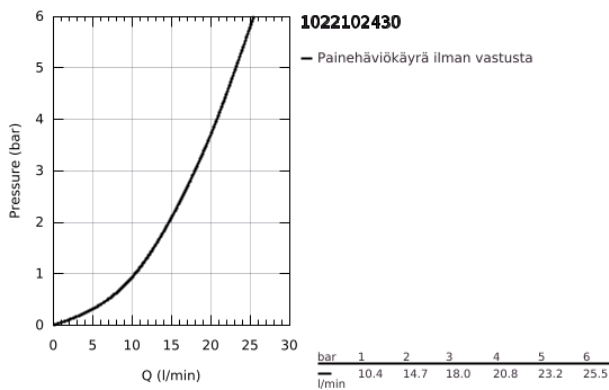

10 221 024 30 GROHTHERM AMMETERMOSTAATTI KAHDELLA ULOSTULOLLA JA VAIHTIMELLA

TUOTESELOSTE

- Colour: matte black
- Setti lopullista asennusta varten GROHE Rapido SmartBox (35 600/35 604), vesivuotolaatikko tulee ostaa erikseen
- GROHE TurboStat kompakti patruuna vaha lämpöelementillä
- GROHE FastFixation seinälevy peitetyllä kiinnityksellä
- Metallilevy säädettävissä 6°
- Symbolit suihkulle ja ammeelle
- GROHE SafeStop lämpötilan rajoitus (38 °C)
- GROHE SafeStop Plus vaihtoehtoinen 43°C / 46°C lämpötilarajoitin
- GROHE AquaDimmer venttiili
- without roughing-in set 35 600/35 604 (please order separately)
- Ulostulojen virtaus: Ulostulo B = 27 l/min Ulostulo C = 30 l/min
- Professional Edition

10 221 024 30 GROHTHERM AMMETERMOSTAATTI KAHDELLA ULOSTULOLLA JA VAIHTIMELLA

VARAOSAT, helmikuuta 2023 – now

- 1: temperature control handle (Tilausno. 490822430)
- 2: Asennuslevy (Tilausno. 49080000)
- 3: escutcheon (Tilausno. 490752430)
- 4: shut-off handle (Tilausno. 490812430)
- 5: Aquadimmer (Tilausno. 49084000)
- 6: Termostaatti-kompaktikasetti 3/4" (Tilausno. 49028000)
- 7: Yksisuuntaventtiili 1/2" (Tilausno. 49085000)
- 8: Seal (Tilausno. 48360000)
- 9: GROHE TurboStat cartridge 3/4" (Tilausno. 49003000)*
- 10: Holkkiavain (Tilausno. 49059000)*
- 11: Service stops (Tilausno. 1405300M)*
- 12: Universal extension set 2-handle thermostats, 25 mm (Tilausno. 14058000)*
- 13: Backflow protection combination (EN1717) (Tilausno. 14055000)*