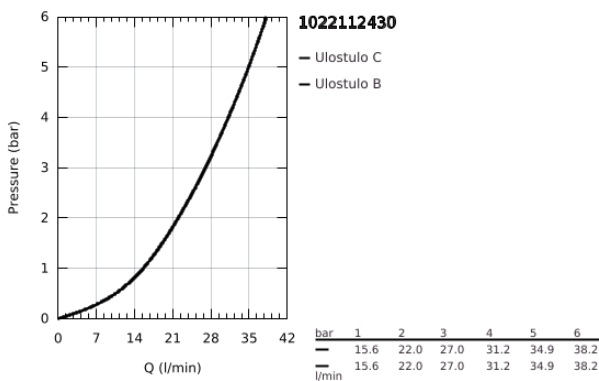

### TUOTESELOSTE

- Colour: matte black
- Setti lopullista asennusta varten GROHE Rapido SmartBox (35 600/35 604), vesivuotolaatikko tulee ostaa erikseen
- GROHE TurboStat kompakti patruuna vaha lämpöelementillä
- GROHE FastFixation seinälevy peitetyllä kiinnityksellä
- Metallilevy säädettävissä 6°
- Symbolit suihkulle ja ammeelle
- GROHE SafeStop lämpötilan rajoitus (38 °C)
- GROHE SafeStop Plus vaihtoehtoinen 43°C / 46°C lämpötilarajoitin
- GROHE AquaDimmer venttiili
- Ulostulojen virtaus: Ulostulo B = 27 l/min Ulostulo C = 30 l/min
- without roughing-in set 35 600/35 604 (please order separately)
- Professional Edition