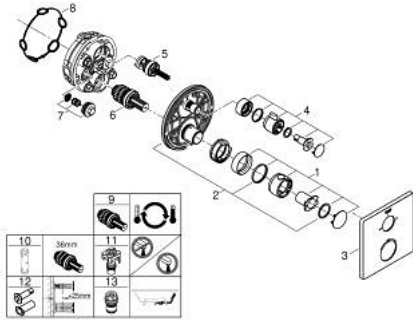

### TUOTESELOSTE

- Colour: matte black
- Setti lopullista asennusta varten GROHE Rapido SmartBox (35 600/35 604), vesivuotolaatikko tulee ostaa erikseen
- GROHE TurboStat kompakti patruuna vaha lämpöelementillä
- GROHE FastFixation seinälevy peitetyllä kiinnityksellä
- Metallilevy säädettävissä 6°
- Symbolit suihkulle ja ammeelle
- GROHE SafeStop lämpötilan rajoitus (38 °C)
- GROHE SafeStop Plus vaihtoehtoinen 43°C / 46°C lämpötilarajoitin
- GROHE AquaDimmer venttiili
- Ulostulojen virtaus: Ulostulo B = 27 l/min Ulostulo C = 30 l/min
- without roughing-in set 35 600/35 604 (please order separately)
- Professional Edition

### VARAOSAT, helmikuuta 2023 – now

- 1: temperature control handle (Tilausno. 490822430)
  - 2: Asennuslevy (Tilausno. 49080000)
  - 3: escutcheon (Tilausno. 490792430)
  - 4: shut-off handle (Tilausno. 490812430)
  - 5: Aquadimmer (Tilausno. 49084000)
  - 6: Termostaatti-kompaktikasetti 3/4" (Tilausno. 49028000)
  - 7: Yksisuuntaventtiili 1/2" (Tilausno. 49085000)
  - 8: Seal (Tilausno. 48360000)
  - 9: GROHE TurboStat cartridge 3/4" (Tilausno. 49003000)\*
  - 10: Holkkiavain (Tilausno. 49059000)\*
  - 11: Service stops (Tilausno. 1405300M)\*
  - 12: Universal extension set 2-handle thermostats, 25 mm (Tilausno. 14058000)\*
  - 13: Backflow protection combination (EN1717) (Tilausno. 14055000)\*
- \* Erikoistarvikkeet