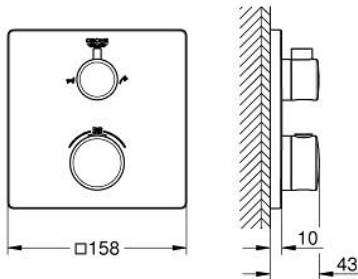

### TUOTESELOSTE

- Colour: matte black
- Setti lopullista asennusta varten GROHE Rapido SmartBox (35 600/35 604), vesivuotolaatikko tulee ostaa erikseen
- GROHE TurboStat kompakti patruuna vaha lämpöelementillä
- GROHE FastFixation seinälevy peitetyllä kiinnityksellä
- Metallilevy säädettävissä 6°
- Symbolit suihkulle ja ammeelle
- GROHE SafeStop lämpötilan rajoitus (38 °C)
- GROHE SafeStop Plus vaihtoehtoinen 43°C / 46°C lämpötilarajoitin
- GROHE AquaDimmer venttiili
- Ulostulojen virtaus: Ulostulo B = 27 l/min Ulostulo C = 30 l/min
- without roughing-in set 35 600/35 604 (please order separately)
- Professional Edition

### VARAOSAT, helmikuuta 2023 – now

- 1: temperature control handle (Tilausno. 490822430)
  - 2: Asennuslevy (Tilausno. 49080000)
  - 3: escutcheon (Tilausno. 490792430)
  - 4: shut-off handle (Tilausno. 490812430)
  - 5: Aquadimmer (Tilausno. 49084000)
  - 6: Termostaatti-kompaktikasetti 3/4" (Tilausno. 49028000)
  - 7: Yksisuuntaventtiili 1/2" (Tilausno. 49085000)
  - 8: Seal (Tilausno. 48360000)
  - 9: GROHE TurboStat cartridge 3/4" (Tilausno. 49003000)\*
  - 10: Holkkiavain (Tilausno. 49059000)\*
  - 11: Service stops (Tilausno. 1405300M)\*
  - 12: Universal extension set 2-handle thermostats, 25 mm (Tilausno. 14058000)\*
  - 13: Backflow protection combination (EN1717) (Tilausno. 14055000)\*
- \* Erikoistarvikkeet