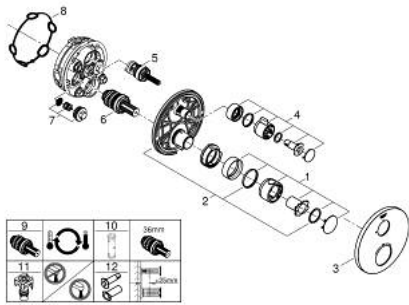

### TUOTESELOSTE

- Colour: matte black
- Setti lopullista asennusta varten GROHE Rapido SmartBox (35 600/35 604), vesivuotolaatikko tulee ostaa erikseen
- GROHE TurboStat kompakti patruuna vaha lämpöelementillä
- GROHE FastFixation seinälevy peitetyllä kiinnityksellä
- Metallilevy säädettävissä 6°
- GROHE SafeStop lämpötilan rajoitus (38 °C)
- GROHE SafeStop Plus vaihtoehtoinen 43°C / 46°C lämpötilarajoitin
- Sisäänrakennettu takaiskuventtiili ja roskasiivilä
- Keraaminen pysäytysventtiili, 120°
- without roughing-in set 35 600/35 604 (please order separately)
- Ulostulojen virtaus: Ulostulo B = 27 l/min Ulostulo C = 30 l/min
- Professional Edition

### VARAOSAT, helmikuuta 2023 – now

- 1: temperature control handle (Tilausno. 490822430)
  - 2: Asennuslevy (Tilausno. 49080000)
  - 3: escutcheon (Tilausno. 490732430)
  - 4: shut-off handle (Tilausno. 490832430)
  - 5: Aquadimmer (Tilausno. 49084000)
  - 6: Termostaatti-kompaktikasetti 3/4" (Tilausno. 49028000)
  - 7: Yksisuuntaventtiili 1/2" (Tilausno. 49085000)
  - 8: Seal (Tilausno. 48360000)
  - 9: GROHE TurboStat cartridge 3/4" (Tilausno. 49003000)\*
  - 10: Holkkiavain (Tilausno. 49059000)\*
  - 11: Service stops (Tilausno. 1405300M)\*
  - 12: Universal extension set 2-handle thermostats, 25 mm (Tilausno. 14058000)\*
- \* Erikoistarvikkeet