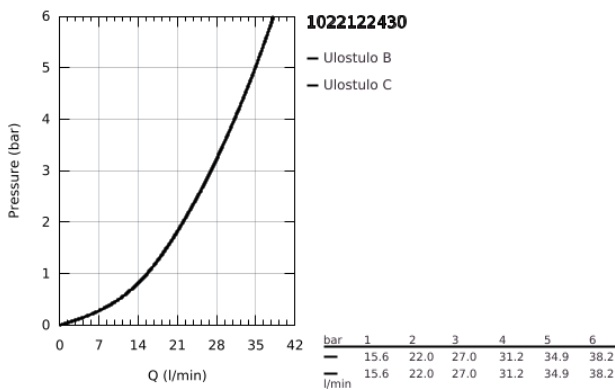

## 10 221 224 30 GROHTHERM TERMOSTAATTISEKOITIN YHDELLE ULOSTULOLLE SULKUVENTTIILILLÄ

### TUOTESELOSTE

- Colour: matte black
- Setti lopullista asennusta varten GROHE Rapido SmartBox (35 600/35 604), vesivuotolaatikko tulee ostaa erikseen
- GROHE TurboStat kompakti patruuna vaha lämpöelementillä
- GROHE FastFixation seinälevy peitetyllä kiinnityksellä
- Metallilevy säädettävissä 6°
- GROHE SafeStop lämpötilan rajoitus (38 °C)
- GROHE SafeStop Plus vaihtoehtoinen 43°C / 46°C lämpötilarajoitin
- Sisäänrakennettu takaiskuventtiili ja roskasiivilä
- Keraaminen pysäytysventtiili, 120°
- without roughing-in set 35 600/35 604 (please order separately)
- Ulostulojen virtaus: Ulostulo B = 27 l/min Ulostulo C = 30 l/min
- Professional Edition