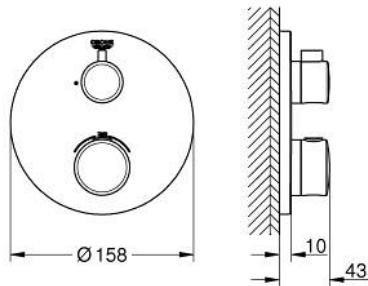

### TUOTESELOSTE

- Colour: matte black
- Setti lopullista asennusta varten GROHE Rapido SmartBox (35 600/35 604), vesivuotolaatikko tulee ostaa erikseen
- GROHE TurboStat kompakti patruuna vaha lämpöelementillä
- GROHE FastFixation seinälevy peitetyllä kiinnityksellä
- Metallilevy säädettävissä 6°
- GROHE SafeStop lämpötilan rajoitus (38 °C)
- GROHE SafeStop Plus vaihtoehtoinen 43°C / 46°C lämpötilarajoitin
- Sisäänrakennettu takaiskuventtiili ja roskasiivilä
- Keraaminen pysäytysventtiili, 120°
- without roughing-in set 35 600/35 604 (please order separately)
- Ulostulojen virtaus: Ulostulo B = 27 l/min Ulostulo C = 30 l/min
- Professional Edition

### VARAOSAT, helmikuuta 2023 – now

- 1: temperature control handle (Tilausno. 490822430)
  - 2: Asennuslevy (Tilausno. 49080000)
  - 3: escutcheon (Tilausno. 490732430)
  - 4: shut-off handle (Tilausno. 490832430)
  - 5: Aquadimmer (Tilausno. 49084000)
  - 6: Termostaatti-kompaktikasetti 3/4" (Tilausno. 49028000)
  - 7: Yksisuuntaventtiili 1/2" (Tilausno. 49085000)
  - 8: Seal (Tilausno. 48360000)
  - 9: GROHE TurboStat cartridge 3/4" (Tilausno. 49003000)\*
  - 10: Holkkiavain (Tilausno. 49059000)\*
  - 11: Service stops (Tilausno. 1405300M)\*
  - 12: Universal extension set 2-handle thermostats, 25 mm (Tilausno. 14058000)\*
- \* Erikoistarvikkeet