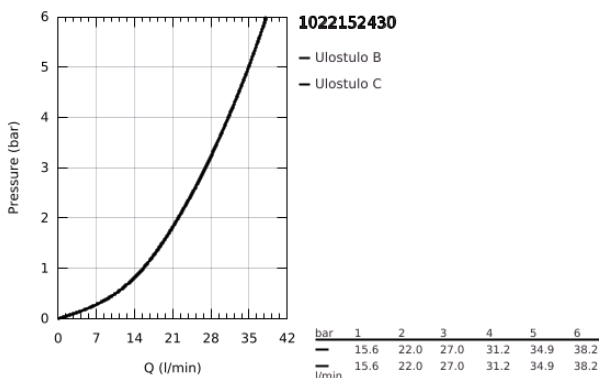

10 221 524 30 GROHTHERM TERMOSTAATTISEKOITIN YHDELLE ULOSTULOLLE SULKUVENTTIILILLÄ

TUOTESELOSTE

- Colour: matte black
- Setti lopullista asennusta varten GROHE Rapido SmartBox (35 600/35 604), vesivuotolaatikko tulee ostaa erikseen
- GROHE TurboStat kompakti patruuna vaha lämpöelementillä
- GROHE FastFixation seinälevy peitetyllä kiinnityksellä
- Metallilevy säädettävissä 6°
- GROHE SafeStop lämpötilan rajoitus (38 °C)
- GROHE SafeStop Plus vaihtoehtoinen 43°C / 46°C lämpötilarajoitin
- Sisäänrakennettu takaiskuventtiili ja roskasiivilä
- Keraaminen pysäytysventtiili, 120°
- Ulostulojen virtaus: Ulostulo B = 27 l/min Ulostulo C = 30 l/min
- without roughing-in set 35 600/35 604 (please order separately)
- Professional Edition

10 221 524 30 GROHTHERM TERMOSTAATTISEKOITIN YHDELLE ULOSTULOLLE SULKUVENTTIILILLÄ

VARAOSAT, helmikuuta 2023 – now

- 1: temperature control handle (Tilausno. 490822430)
 - 2: Asennuslevy (Tilausno. 49080000)
 - 3: escutcheon (Tilausno. 490762430)
 - 4: shut-off handle (Tilausno. 490832430)
 - 5: Aquadimmer (Tilausno. 49084000)
 - 6: Termostaatti-kompaktikasetti 3/4" (Tilausno. 49028000)
 - 7: Yksisuuntaventtiili 1/2" (Tilausno. 49085000)
 - 8: Seal (Tilausno. 48360000)
 - 9: GROHE TurboStat cartridge 3/4" (Tilausno. 49003000)*
 - 10: Holkkiavain (Tilausno. 49059000)*
 - 11: Service stops (Tilausno. 1405300M)*
 - 12: Universal extension set 2-handle thermostats, 25 mm (Tilausno. 14058000)*
- * Erikoistarvikkeet