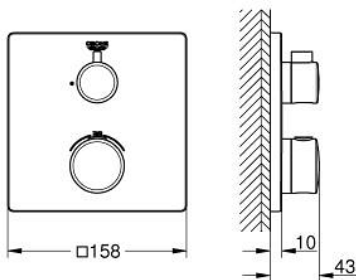

10 221 524 30 GROHTHERM TERMOSTAATTISEKOITIN YHDELLE ULOSTULOLLE SULKUVENTTIILILLÄ

TUOTESELOSTE

- Colour: matte black
- Setti lopullista asennusta varten GROHE Rapido SmartBox (35 600/35 604), vesivuotolaatikko tulee ostaa erikseen
- GROHE TurboStat kompakti patruuna vaha lämpöelementillä
- GROHE FastFixation seinälevy peitetyllä kiinnityksellä
- Metallilevy säädettävissä 6°
- GROHE SafeStop lämpötilan rajoitus (38 °C)
- GROHE SafeStop Plus vaihtoehtoinen 43°C / 46°C lämpötilarajoitin
- Sisäänrakennettu takaiskuventtiili ja roskasiivilä
- Keraaminen pysäytysventtiili, 120°
- Ulostulojen virtaus: Ulostulo B = 27 l/min Ulostulo C = 30 l/min
- without roughing-in set 35 600/35 604 (please order separately)
- Professional Edition

10 221 524 30 GROHTHERM TERMOSTAATTISEKOITIN YHDELLE ULOSTULOLLE SULKUVENTTIILILLÄ

VARAOSAT, helmikuuta 2023 – now

- 1: temperature control handle (Tilausno. 490822430)
 - 2: Asennuslevy (Tilausno. 49080000)
 - 3: escutcheon (Tilausno. 490762430)
 - 4: shut-off handle (Tilausno. 490832430)
 - 5: Aquadimmer (Tilausno. 49084000)
 - 6: Termostaatti-kompaktikasetti 3/4" (Tilausno. 49028000)
 - 7: Yksisuuntaventtiili 1/2" (Tilausno. 49085000)
 - 8: Seal (Tilausno. 48360000)
 - 9: GROHE TurboStat cartridge 3/4" (Tilausno. 49003000)*
 - 10: Holkkiavain (Tilausno. 49059000)*
 - 11: Service stops (Tilausno. 1405300M)*
 - 12: Universal extension set 2-handle thermostats, 25 mm (Tilausno. 14058000)*
- * Erikoistarvikkeet