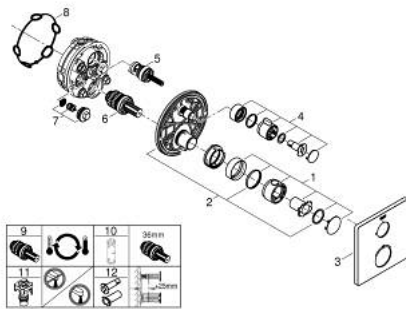

10 221 524 30 GROHTHERM TERMOSTAATTISEKOITIN YHDELLE ULOSTULOLLE SULKUVENTTIILILLÄ

TUOTESELOSTE

- Colour: matte black
- Setti lopullista asennusta varten GROHE Rapido SmartBox (35 600/35 604), vesivuotolaatikko tulee ostaa erikseen
- GROHE TurboStat kompakti patruuna vaha lämpöelementillä
- GROHE FastFixation seinälevy peitetyllä kiinnityksellä
- Metallilevy säädettävissä 6°
- GROHE SafeStop lämpötilan rajoitus (38 °C)
- GROHE SafeStop Plus vaihtoehtoinen 43°C / 46°C lämpötilarajoitin
- Sisäänrakennettu takaiskuventtiili ja roskasiivilä
- Keraaminen pysäytysventtiili, 120°
- Ulostulojen virtaus: Ulostulo B = 27 l/min Ulostulo C = 30 l/min
- without roughing-in set 35 600/35 604 (please order separately)
- Professional Edition

10 221 524 30 GROHTHERM TERMOSTAATTISEKOITIN YHDELLE ULOSTULOLLE SULKUVENTTIILILLÄ

VARAOSAT, helmikuuta 2023 – now

- 1: temperature control handle (Tilausno. 490822430)
 - 2: Asennuslevy (Tilausno. 49080000)
 - 3: escutcheon (Tilausno. 490762430)
 - 4: shut-off handle (Tilausno. 490832430)
 - 5: Aquadimmer (Tilausno. 49084000)
 - 6: Termostaatti-kompaktikasetti 3/4" (Tilausno. 49028000)
 - 7: Yksisuuntaventtiili 1/2" (Tilausno. 49085000)
 - 8: Seal (Tilausno. 48360000)
 - 9: GROHE TurboStat cartridge 3/4" (Tilausno. 49003000)*
 - 10: Holkkiavain (Tilausno. 49059000)*
 - 11: Service stops (Tilausno. 1405300M)*
 - 12: Universal extension set 2-handle thermostats, 25 mm (Tilausno. 14058000)*
- * Erikoistarvikkeet