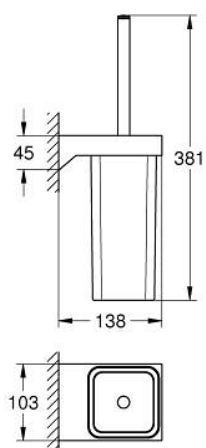

10 227 7KF 00 SELECTION CUBE WC-HARJA JA TELINE

TUOTESELOSTE

- Colour: phantom black
- Materiaali: lasi/metalli
- Seinäasennus
- Piilokiinnitys

10 227 7KF 00 SELECTION CUBE WC-HARJA JA TELINE

VARAOSAT, helmikuuta 2023 – now

1: Spare brush (Tilausno. 40868KF0)

1.1: Spare brush head (Tilausno. 40870000)

2: Spare glass for toilet brush set (Tilausno. 40867000)