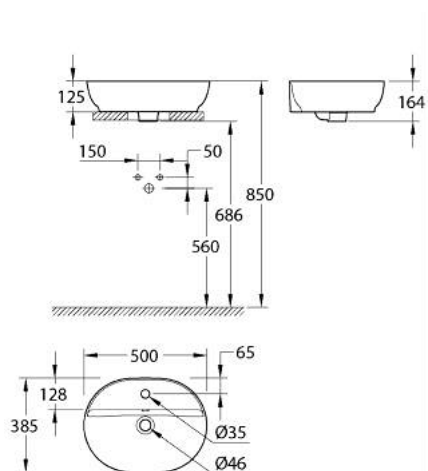

10 356 6SH 00 **ESSENCE TASOALLAS 50**

TUOTESELOSTE

- Colour: Valkoinen
- Hanareikä
- Ylivuotoaukko
- 500 x 400 mm
- no waste set included
- recommended waste set: 118 229 SH00, please order separately
- Sisältää asennussarjan
- Saniteettiposliini
- GROHE AquaCeramic antistick coating
- GROHE HyperClean antibacterial glazing