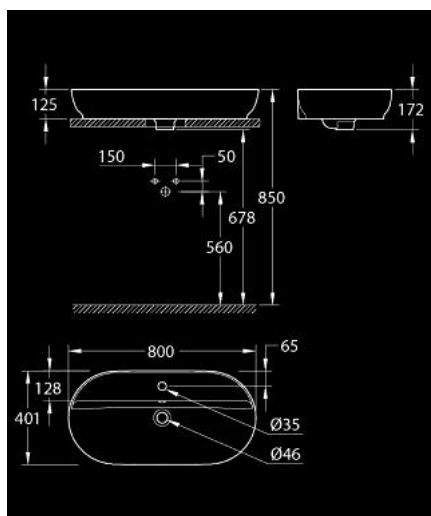

10 357 1SH 00 **ESSENCE TASOALLAS 80**

TUOTESELOSTE

- Colour: Valkoinen
- Hanareikä
- Ylivuotoaukko
- 800 x 400 mm
- no waste set included
- recommended waste set: 118 229 SH00, please order separately
- Sisältää asennussarjan
- Saniteettiposliini
- GROHE AquaCeramic antistick coating
- GROHE HyperClean antibacterial glazing