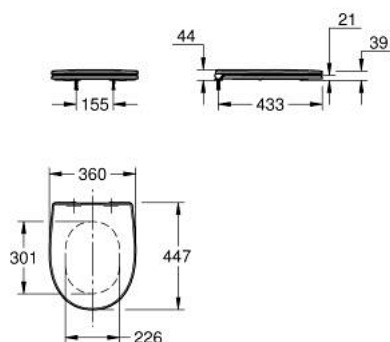

11 294 6SH 00 **BAU CERAMIC WC SEAT SOFT CLOSE SLIM**

TUOTESELOSTE

- Colour: Valkoinen
- Kannella
- slim design
- Quick release -toiminto
- Irroitettava
- Materiaali: Duroplast
- Sisältää asennussarjan
- saranat ruostumatonta terästä
- helppo kiinnitys ylhäältä käsin
- weight bearing capacity 150 kg
- compatible with Bau Ceramic bowl 112 948 SH00