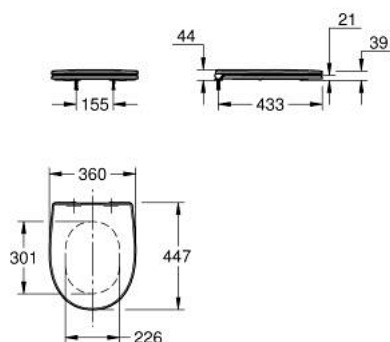

## 11 294 7SH 00 **BAU CERAMIC WC SEAT SLIM**

### TUOTESELOSTE

- Colour: Valkoinen
- Kannella
- slim design
- Quick release -toiminto
- Irroitettava
- Materiaali: Duroplast
- Sisältää asennussarjan
- saranat ruostumatonta terästä
- helppo kiinnitys ylhäältä käsin
- weight bearing capacity 150 kg
- compatible with Bau Ceramic bowl 112 948 SH00