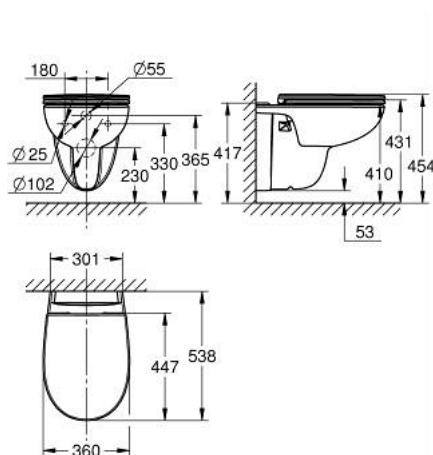

11 294 9SH 00 **BAU CERAMIC SEINÄ-WC**

TUOTESELOSTE

- Colour: Valkoinen
- Sisältää:
- Bau Ceramic wall hung WC (112 948 SH00)
- Pilotetulle vesisäiliölle
- Vaakasuora viemäröinti
- Kaulukseton
- class 1, full flush 6 l according to EN997
- flushes with 3 l for small flush
- Saniteettiposliini
- Bau Ceramic WC seat (112 946 SH00)
- Pehmeä sulku
- Quick release -toiminto
- Irroitettava
- Materiaali: Duroplast
- Sisältää asennussarjan