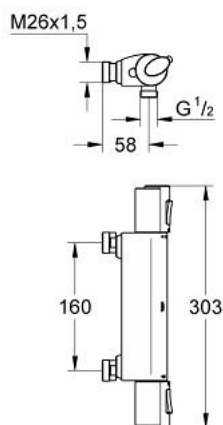

## 11 364 8 GROHTHERM 1000 TERMOSTAATTIHANA SUIHKULLE, DN 15

### TUOTESELOSTE

- Colour: chrome
- Seinäasennus
- GROHE TurboStat kompakti patruuna vaha lämpöelementillä
- Integroitu sekoittajan sulku
- keraaminen sulku (CarboDur) 1/2", 180°
- Virtauksen voimakkuuden säätökahva, jossa ekopainike ja yksilöllisesti säädettävä virtauksen rajoitus
- GROHE SafeStop lämpötilan rajoitus (38 °C)
- Suihkuliitäntä 1/2", alapuolella
- Roskasiivilät
- Varustettu takaiskuventtiilillä
- GROHE LongLife viimeistely
- GROHE EcoJoy-teknologia pienempään vedenkulutukseen ja täydelliseen suihkuun
- Sisäänrakennettu takaiskuventtiili
- ilman liittimiä