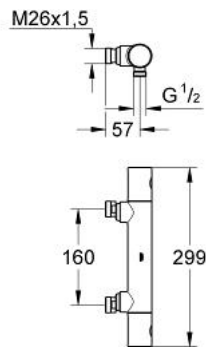

11 365 0 GROHTHERM 1000 COSMOPOLITAN TERMOSTAATTIHANA SUIHKULLE, DN 15

TUOTESELOSTE

- Colour: chrome
- GROHE TurboStat kompakti patruuna vaha lämpöelementillä
- Integroitu sekoittajan sulku
- keraaminen sulku (CarboDur) 1/2", 180°
- Virtauksen voimakkuuden säätökahva, jossa ekopainike ja yksilöllisesti säädettävä virtauksen rajoitus
- GROHE SafeStop lämpötilan rajoitus (38 °C)
- Suihkuliitäntä 1/2", alapuolella
- Sisäänrakennettu takaiskuventtiili
- Roskasiivilät
- Varustettu takaiskuventtiilillä
- GROHE EcoJoy-teknologia pienempään vedenkulutukseen ja täydelliseen suihkuun
- GROHE LongLife viimeistely
- Seinäasennus
- ilman liittimiä