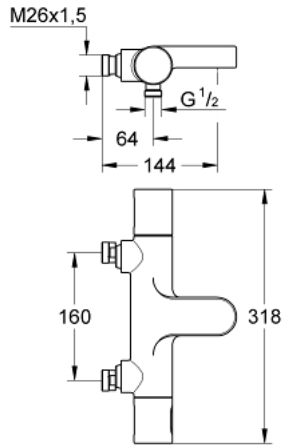

11 365 5 GROHTHERM 3000 COSMOPOLITAN TERMOSTAATTISEKOITIN KYLPLYAMMEELLE 1/2", 160CC

TUOTESELOSTE

- Colour: chrome
- Seinäasennus
- GROHE CoolTouch turvapinta
- GROHE TurboStat kompakti patruuna vaha lämpöelementillä
- Integroitu sekoittajan sulku
- keraaminen sulku (CarboDur) 1/2", 180°
- Aquadimmer, jossa useita toimintoja:
 - - virtauksen määrän hallinta
 - - vaihdin: amme/suihku
- GROHE SafeStop lämpötilan rajoitus (38 °C)
- GROHE SafeStop Plus vaihtoehtoinen 43°C lämpötilarajoitin
- Suihkuliitäntä 1/2", alapuolella
- Poresuutin
- Sisäänrakennettu takaiskuventtiili
- Roskasiivilät
- Varustettu takaiskuventtiilillä
- GROHE LongLife viimeistely
- GROHE EcoJoy-teknologia pienempään vedenkulutukseen ja täydelliseen suihkuun
- ilman liittimiä