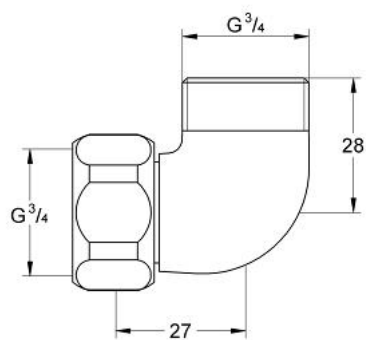

12 419 000 **LÄHTÖLIITIN**

TUOTESELOSTE

- Colour: chrome
- mutteri, sk 3/4" x uk 3/4"
- termostaateille 34 361/34 364
- GROHE LongLife viimeistely

Pure Freude
an Wasser

12 419 000 LÄHTÖLITIN

No exploded view is available for this spare part list.

VARAOSAT, tammikuuta 1978 – now

1: Ruuviliitäntä 1/2" (Tilausno. 45044000)

1.1: Tiiviste Ø 15 x Ø 2 (Tilausno. 0311900M)

2: Seal (Tilausno. 0138600M)