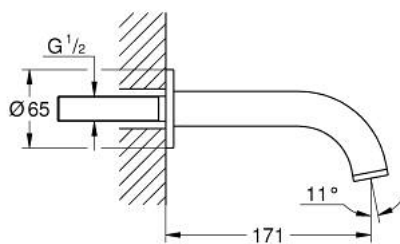

13 139 003 ATRIO AMMEEN JUOKSUPUTKI

TUOTESELOSTE

- Colour: chrome
- Seinäsennus
- GROHE LongLife viimeistely
- Poresuutin
- ulottuma 171 mm
- Vähimmäispaine 1,0 baaria

Pure Freude
an Wasser

13 139 003 ATRIO AMMEEN JUOKSUPUTKI