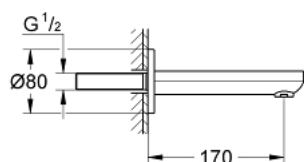

13 261 000 EUROSMART COSMOPOLITAN AMMEEN JUOKSUPUTKI

TUOTESELOSTE

- Colour: chrome
- Seinäasennus
- GROHE LongLife viimeistely
- Poresuutin
- Ulkokierre 1/2"
- ulottuma 170 mm
- Vähimmäispaine 1,0 baaria