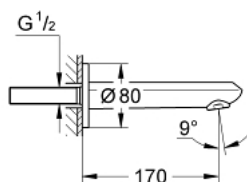

13 278 002 EURODISC COSMOPOLITAN AMMEEN JUOKSUPUTKI

TUOTESELOSTE

- Colour: chrome
- Seinäasennus
- GROHE LongLife viimeistely
- Poresuutin
- Ulkokierre 1/2"
- ulottuma 170 mm
- Vähimmäispaine 1,0 baaria