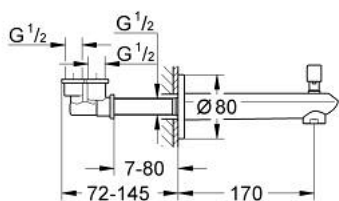

### TUOTESELOSTE

- Colour: Warm Sunset
- Seinäsennus
- GROHE LongLife -viimeistely
- Poresuutin
- Automaattinen vaihdin: amme/suihku
- upotetulla liitännäkappaleella
- Ulkokierre 1/2"
- ulottuma 170 mm