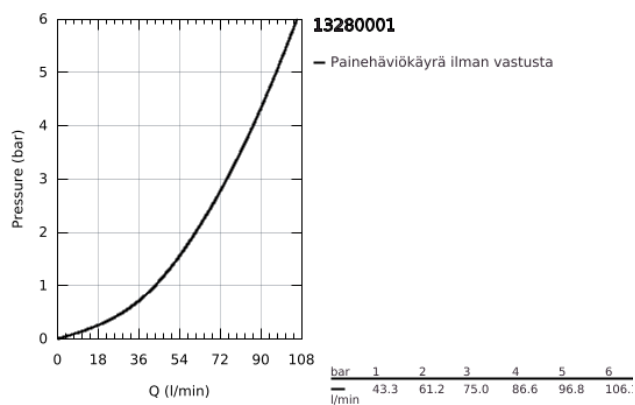

13 280 001 CONCETTO AMMEEN JUOKSUPUTKI

TUOTESELOSTE

- Colour: chrome
- Seinäsennus
- GROHE LongLife viimeistely
- Poresuutin
- Ulkokierre 1/2"
- Vähimmäispaine 1,0 baaria

13 280 001 **CONCETTO AMMEEN JUOKSUPUTKI**