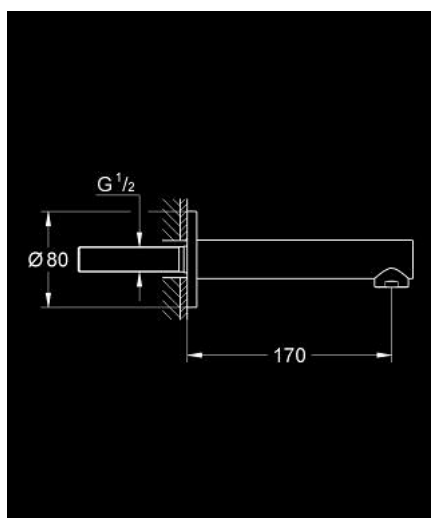

13 280 001 CONCETTO AMMEEN JUOKSUPUTKI

TUOTESELOSTE

- Colour: chrome
- Seinäsennus
- GROHE LongLife viimeistely
- Poresuutin
- Ulkokierre 1/2"
- Vähimmäispaine 1,0 baaria

13 280 001 **CONCETTO AMMEEN JUOKSUPUTKI**