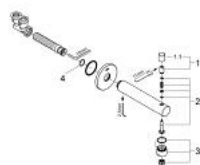

13 281 001 **CONCETTO BATH SPOUT WITH DIVERTER**

TUOTESELOSTE

- Colour: chrome
- Seinäasennus
- GROHE LongLife viimeistely
- Poresuutin
- Automaattinen vaihdin: amme/suihku
- Ulkokierre 1/2"

13 281 001 **CONCETTO BATH SPOUT WITH DIVERTER**