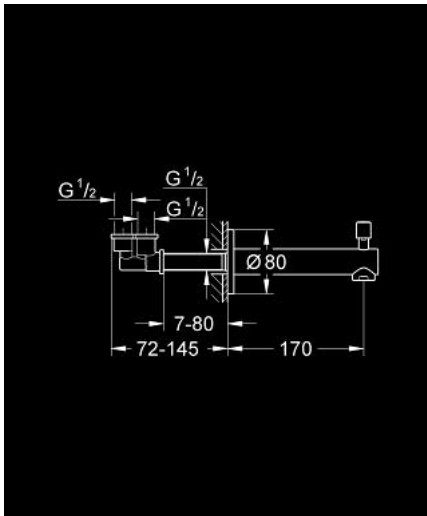

13 281 001 **CONCETTO BATH SPOUT WITH DIVERTER**

TUOTESELOSTE

- Colour: chrome
- Seinäasennus
- GROHE LongLife viimeistely
- Poresuutin
- Automaattinen vaihdin: amme/suihku
- Ulkokierre 1/2"

13 281 001 **CONCETTO BATH SPOUT WITH DIVERTER**