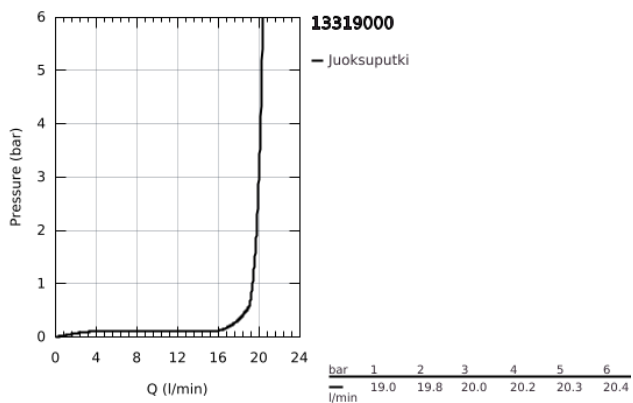

13 319 000 ALLURE BRILLIANT PUTOUSJUOKSUPUTKI AMMEESEEN JA SUIHKUUN

TUOTESELOSTE

- Colour: chrome
- Seinäsennus
- GROHE LongLife viimeistely
- ulottuma 180 mm
- Vähimmäispaine 1,0 baaria

Pure Freude
an Wasser