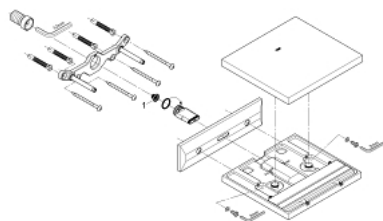

13 319 000 ALLURE BRILLIANT PUTOUSJUOKSUPUTKI AMMEESEEN JA SUIHKUUN

TUOTESELOSTE

- Colour: chrome
- Seinäsennus
- GROHE LongLife viimeistely
- ulottuma 180 mm
- Vähimmäispaine 1,0 baaria

Pure Freude
an Wasser

13 319 000 ALLURE BRILLIANT PUTOUSJUOKSUPUTKI AMMEeseen JA SUIHKUUN

VARAOSAT, huhtikuuta 2011 – now

1: Poistovesikaivo (Tilausno. 0676800M)