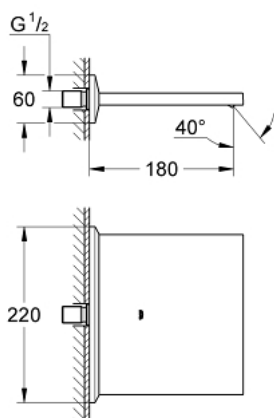

13 319 000 ALLURE BRILLIANT PUTOUSJUOKSUPUTKI AMMEESEEN JA SUIHKUUN

TUOTESELOSTE

- Colour: chrome
- Seinäsennus
- GROHE LongLife viimeistely
- ulottuma 180 mm
- Vähimmäispaine 1,0 baaria

Pure Freude
an Wasser