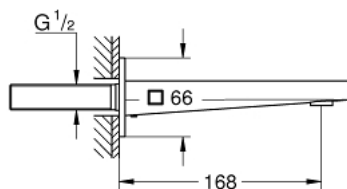

## 13 404 003 GROHE PLUS AMMEEN JUOKSUPUTKI

### TUOTESELOSTE

- Colour: chrome
- Seinäsennus
- GROHE LongLife viimeistely
- Laminaarinen poresuutin
- Ulkokierre 1/2"
- Ulottuma 168 mm

Pure Freude  
an Wasser