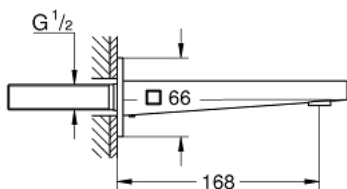

13 404 AL3 GROHE PLUS AMMEEN JUOKSUPUTKI

TUOTESELOSTE

- Colour: Brushed Hard Graphite
- Seinäsennus
- GROHE LongLife -viimeistely
- Laminaarinen poresuutin
- Ulkokierre 1/2"
- Ulottuma 168 mm

Pure Freude
an Wasser

13 404 AL3 GROHE PLUS AMMEEN JUOKSUPUTKI

VARAOSAT, maaliskuuta 2019 – now

1: Poresuutin (Tilausno. 48009000)