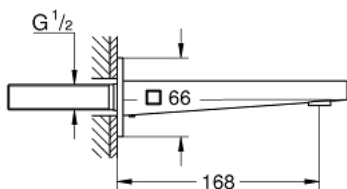

13 404 DC3 GROHE PLUS AMMEEN JUOKSUPUTKI

TUOTESELOSTE

- Colour: Supersteel
- Seinäasennus
- GROHE LongLife -viimeistely
- Laminaarinen poresuutin
- Ulkokierre 1/2"
- Ulottuma 168 mm

Pure Freude
an Wasser