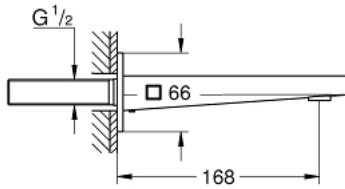

13 404 DC3 GROHE PLUS AMMEEN JUOKSUPUTKI

TUOTESELOSTE

- Colour: Supersteel
- Seinäasennus
- GROHE LongLife -viimeistely
- Laminaarinen poresuutin
- Ulkokierre 1/2"
- Ulottuma 168 mm

Pure Freude
an Wasser